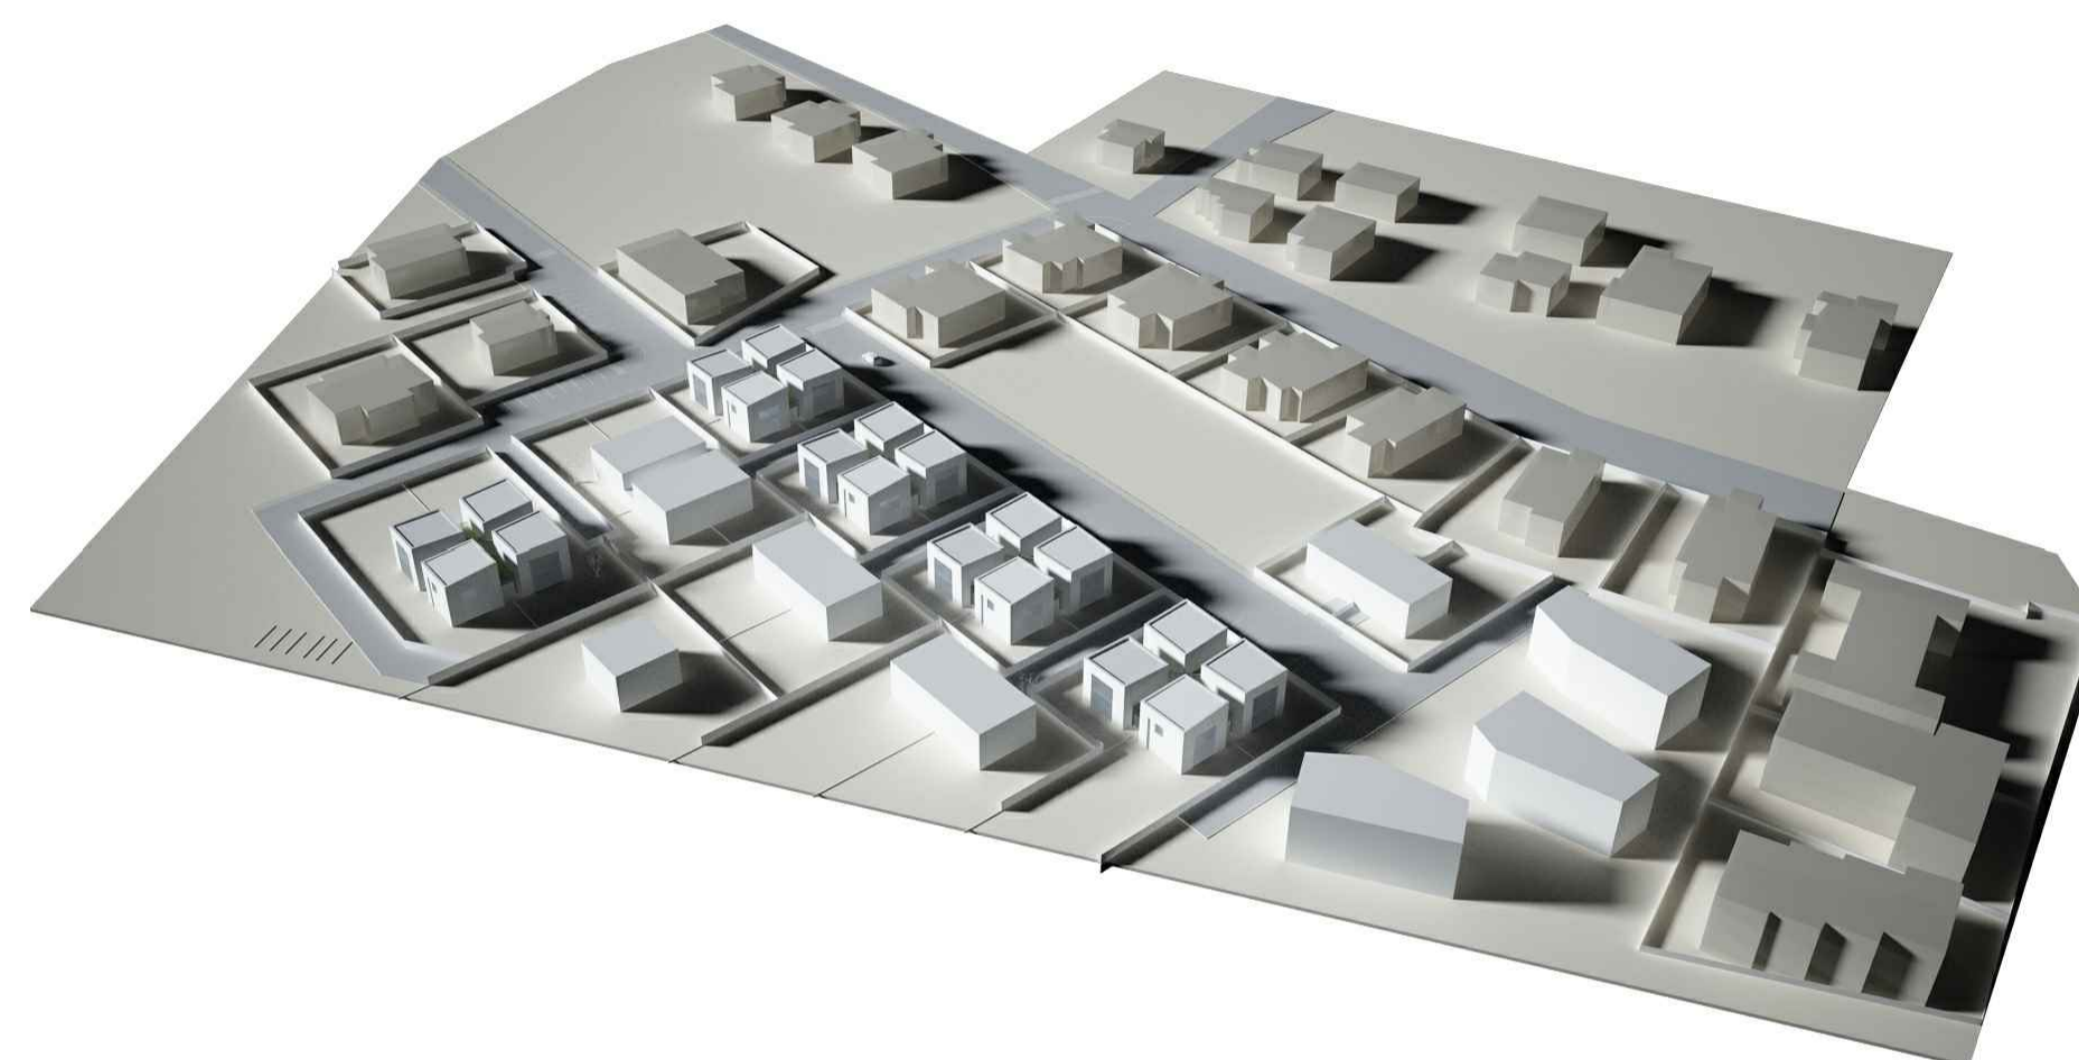

Tav4

COMUNE DI FERRARA

"RICHIESTA DI PUA DI INIZIATIVA PRIVATA"
PROGETTO PER LA REALIZZAZIONE DI UN COMPLESSO RESIDENZIALE
PREVISTO A FERRARA ALL'INTERNO DELLA VIA MARIO DOTTI

Febbraio 2019

VISTE PROSPETTICHE DELL'INTERVENTO

VISTA PROSPETTICA A

IPOTESI PROSPETTICA VOLUMI DI PROGETTO
(quadri familiale)

IPOTESI PROSPETTICA VOLUMI DI PROGETTO
(plurifamiliare)

VISTA PROSPETTICA B