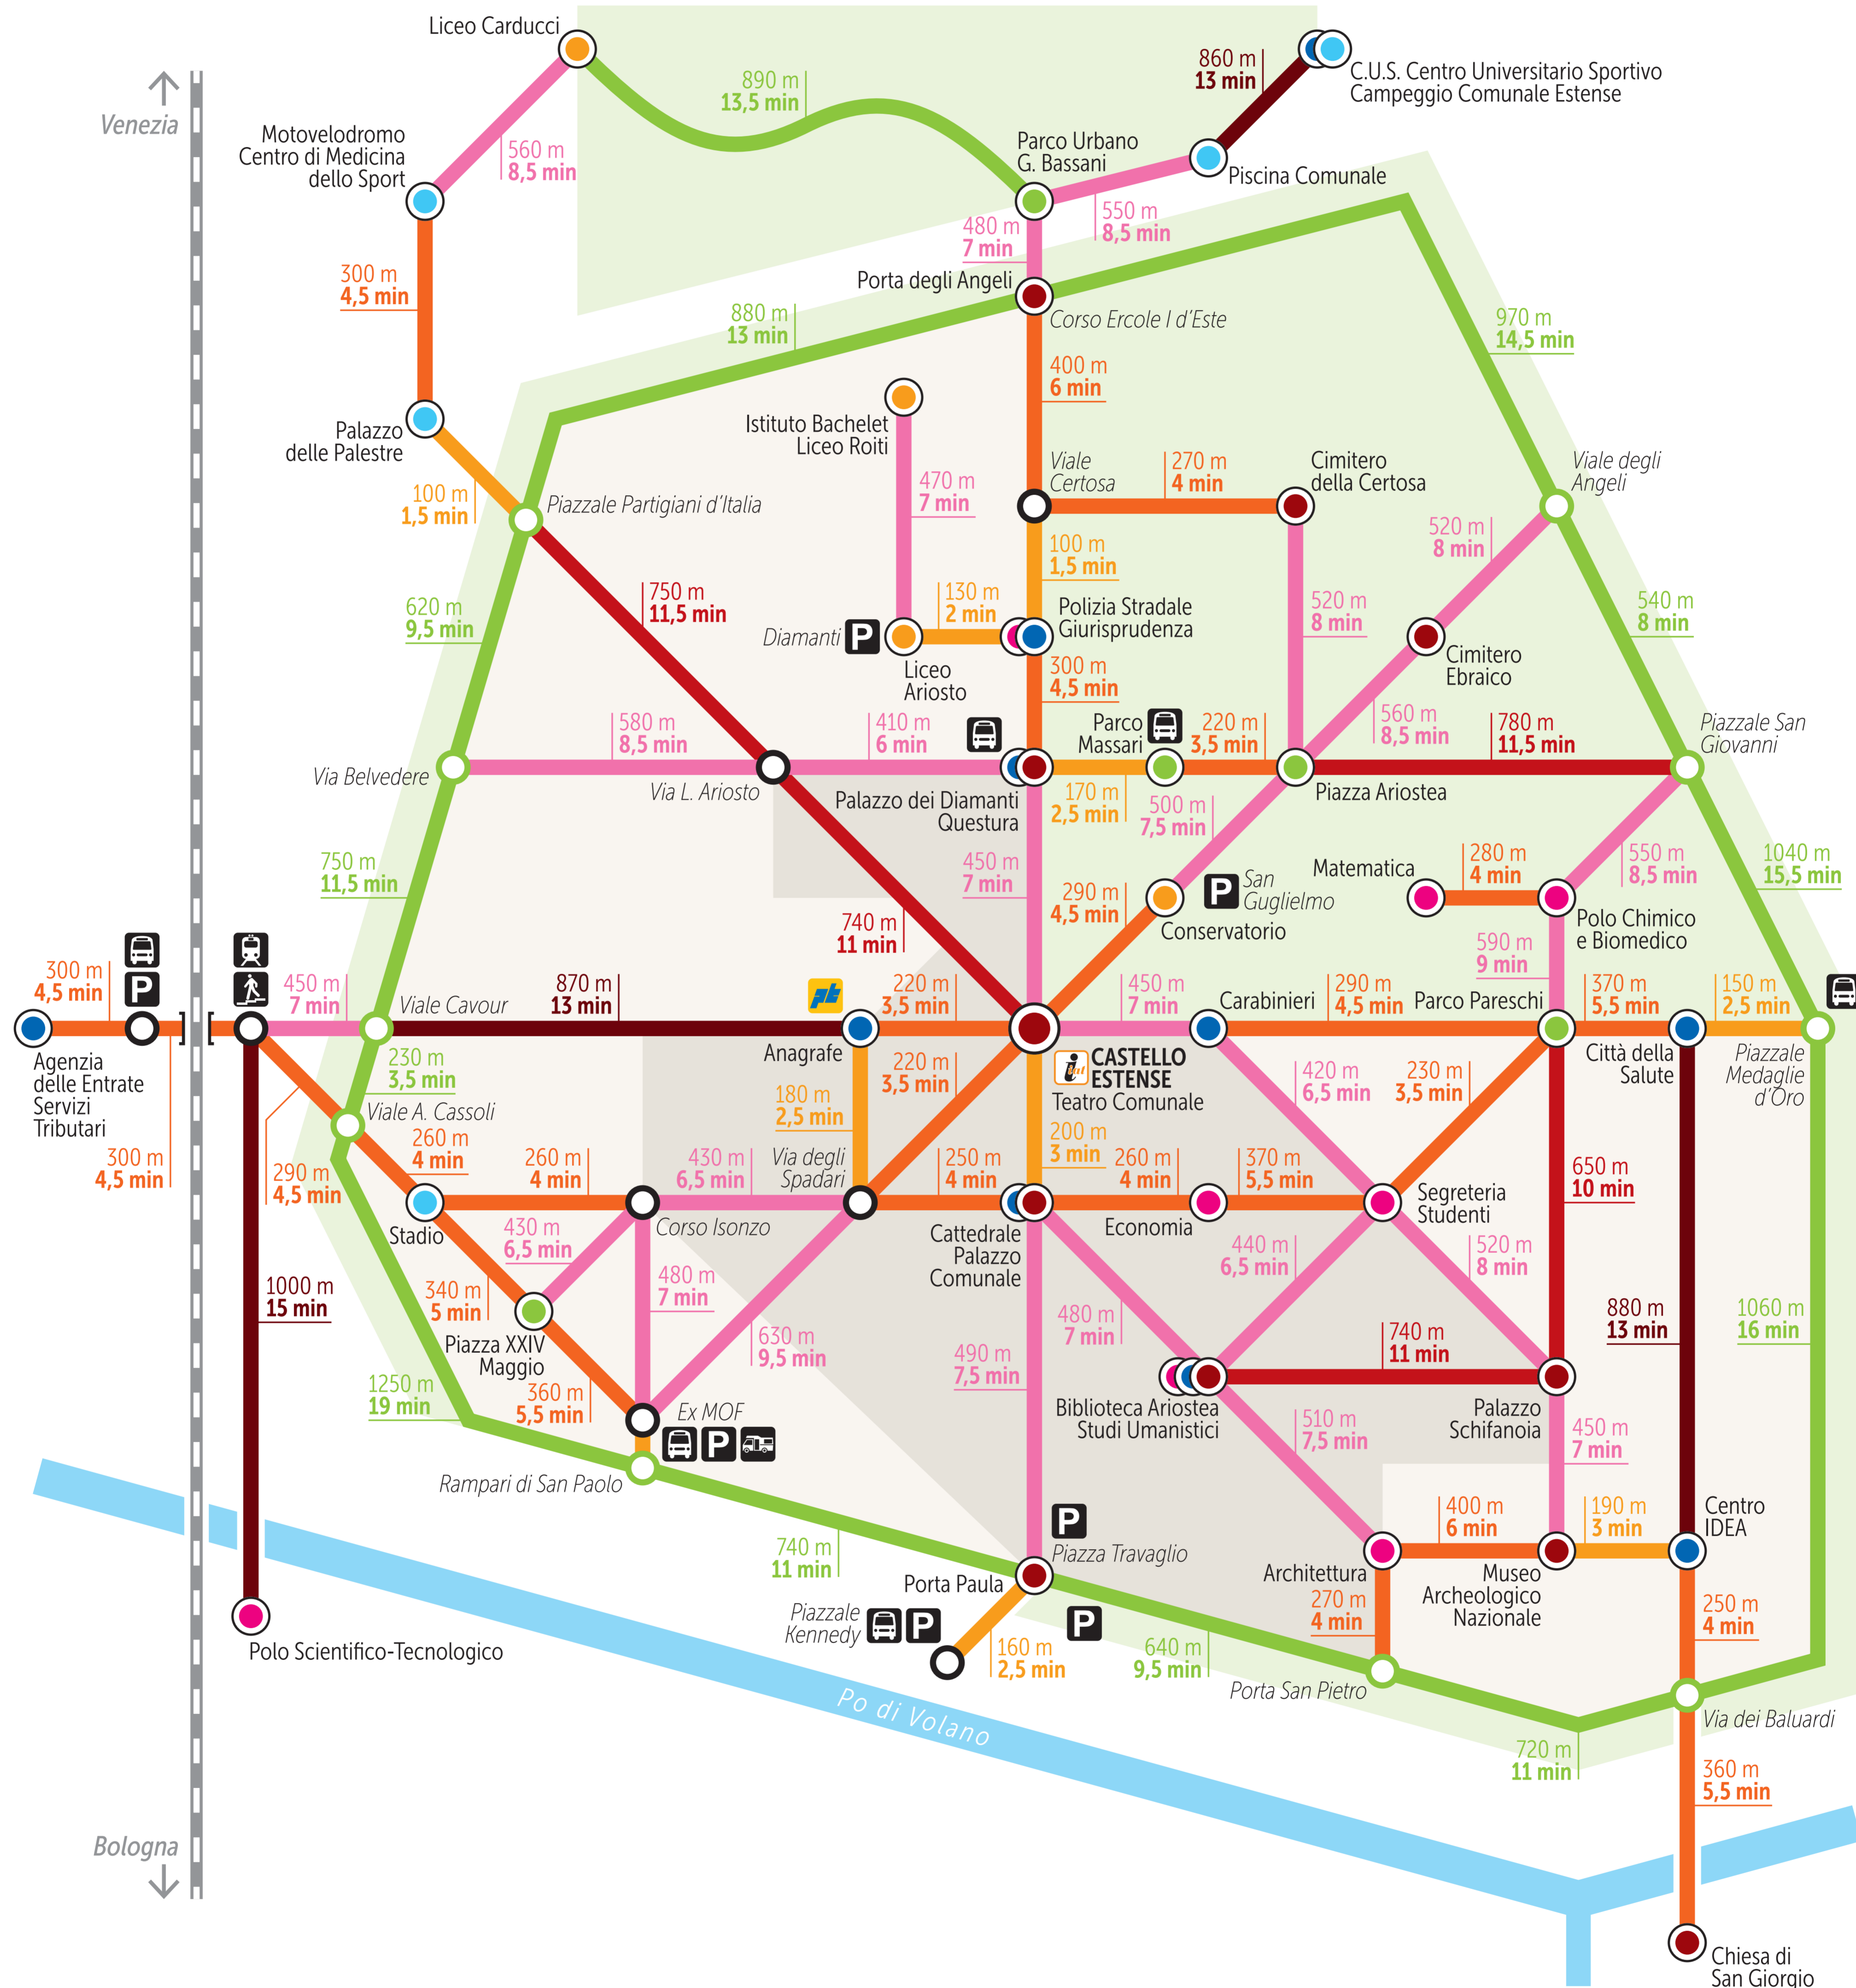

*Siamo nati
per camminare*

**FACCIAMO COMUNITÀ
CAMMINANDO**

metrominuto Ferrara

4 km/h

Distanze e tempi di cammino in città Distances and walking times in town

Percorsi Routes (4 km/h)	Fino a 200 metri Up to 200 meters	Da 600 a 800 metri From 600 to 800 meters	Luoghi di interesse Places of interest	Istituti superiori Schools	Uffici e servizi Offices and services	Simboli Symbols	Fermata autocorriera Suburban bus stop	Intersezione Intersection
	Da 200 a 400 metri From 200 to 400 meters	Oltre 800 metri Over 800 meters		Musei e monumenti Museums and monuments	Università University		Parcheggio Parking area	Intersezione percorso verde Intersection with green trail
	Da 400 a 600 metri From 400 to 600 meters	Percorso verde Green trail		Parchi e piazze Parks and squares	Sport Sport		Parcheggio camper Camper parking area	Zona a Traffico Limitato Limited Access Zone
				Sottopassaggio pedonale Pedestrian subway			Area verde Green area	
				Stazione ferroviaria Railway station				