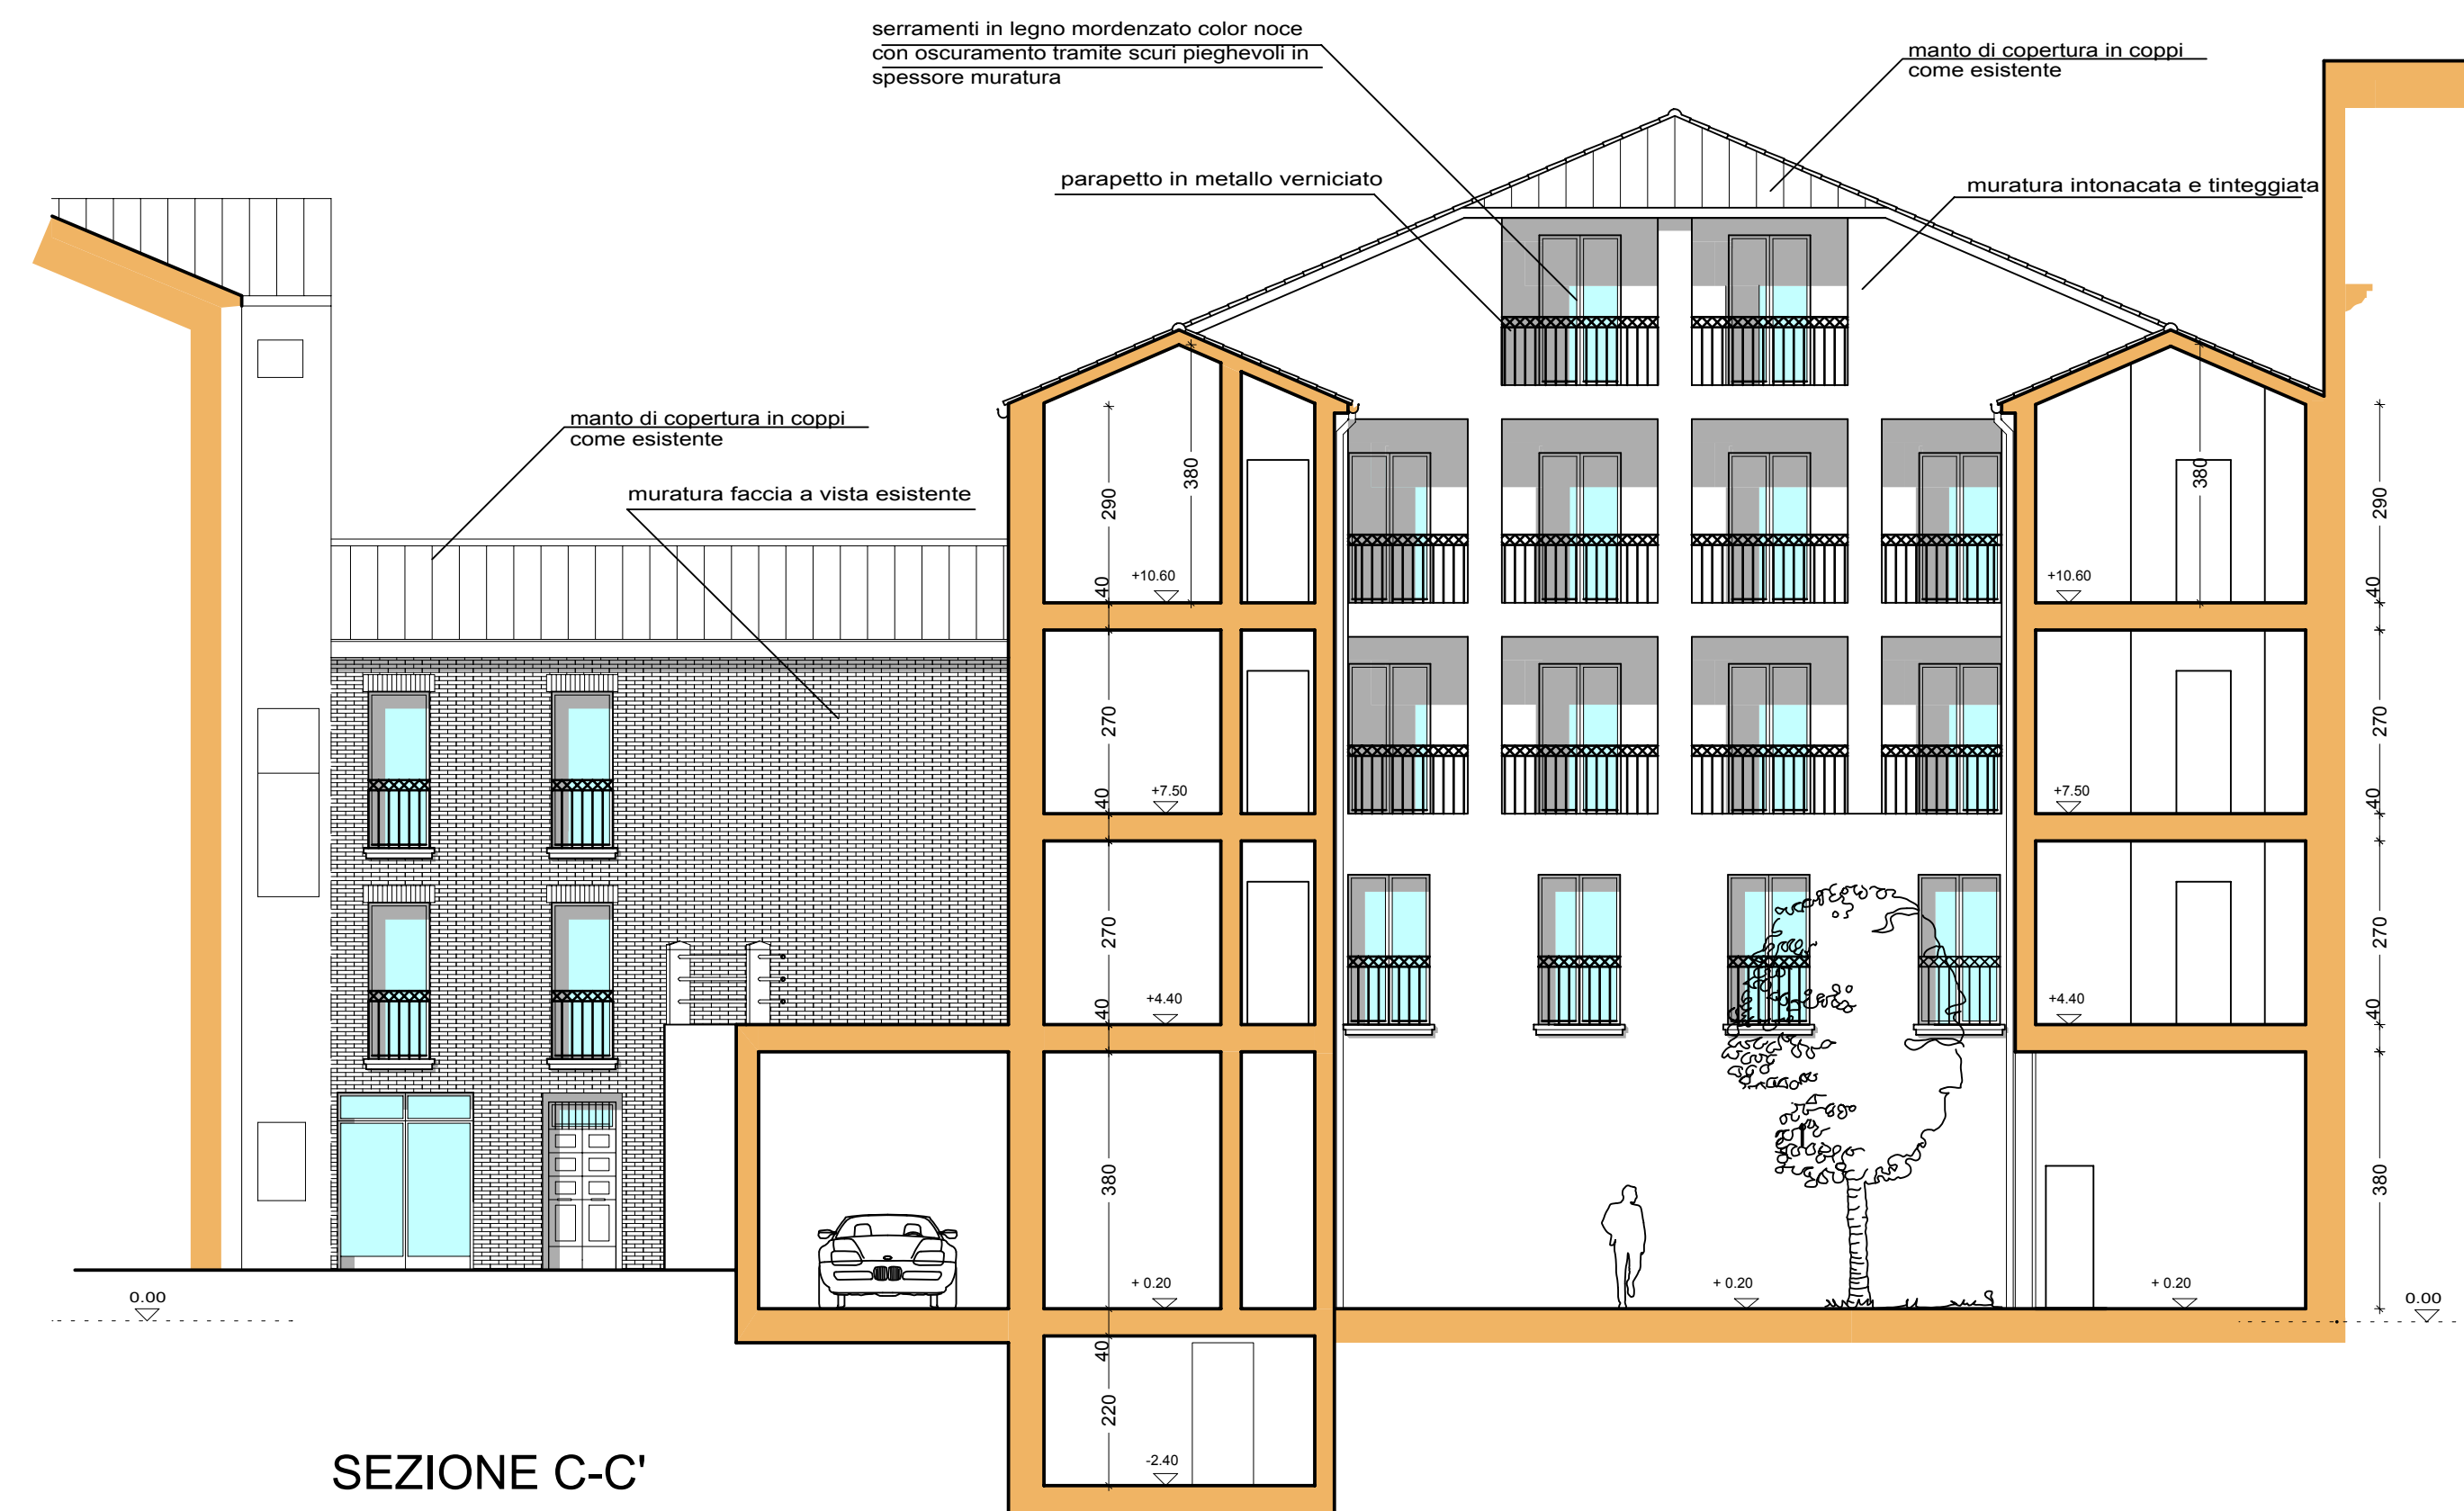

COMUNE DI FERRARA

descrizione dei lavori

ELABORATO GRAFICO ALLEGATO ALLA VARIANTE
A PIANO PARTICOLAREGGIATO DI INIZIATIVA PRIVATA
"EX TEATRO BONACOSSÌ POI CINEMA RISTORI"

Ubicazione: via Del Turco - vicolo Dei Duelli

DATA

OGGETTO TAVOLA: VARIANTE

ELABORATO

Sezioni

9

SCALA

1:100

SEZIONE B-B'

SEZIONE C-C'

SEZIONE A-A'