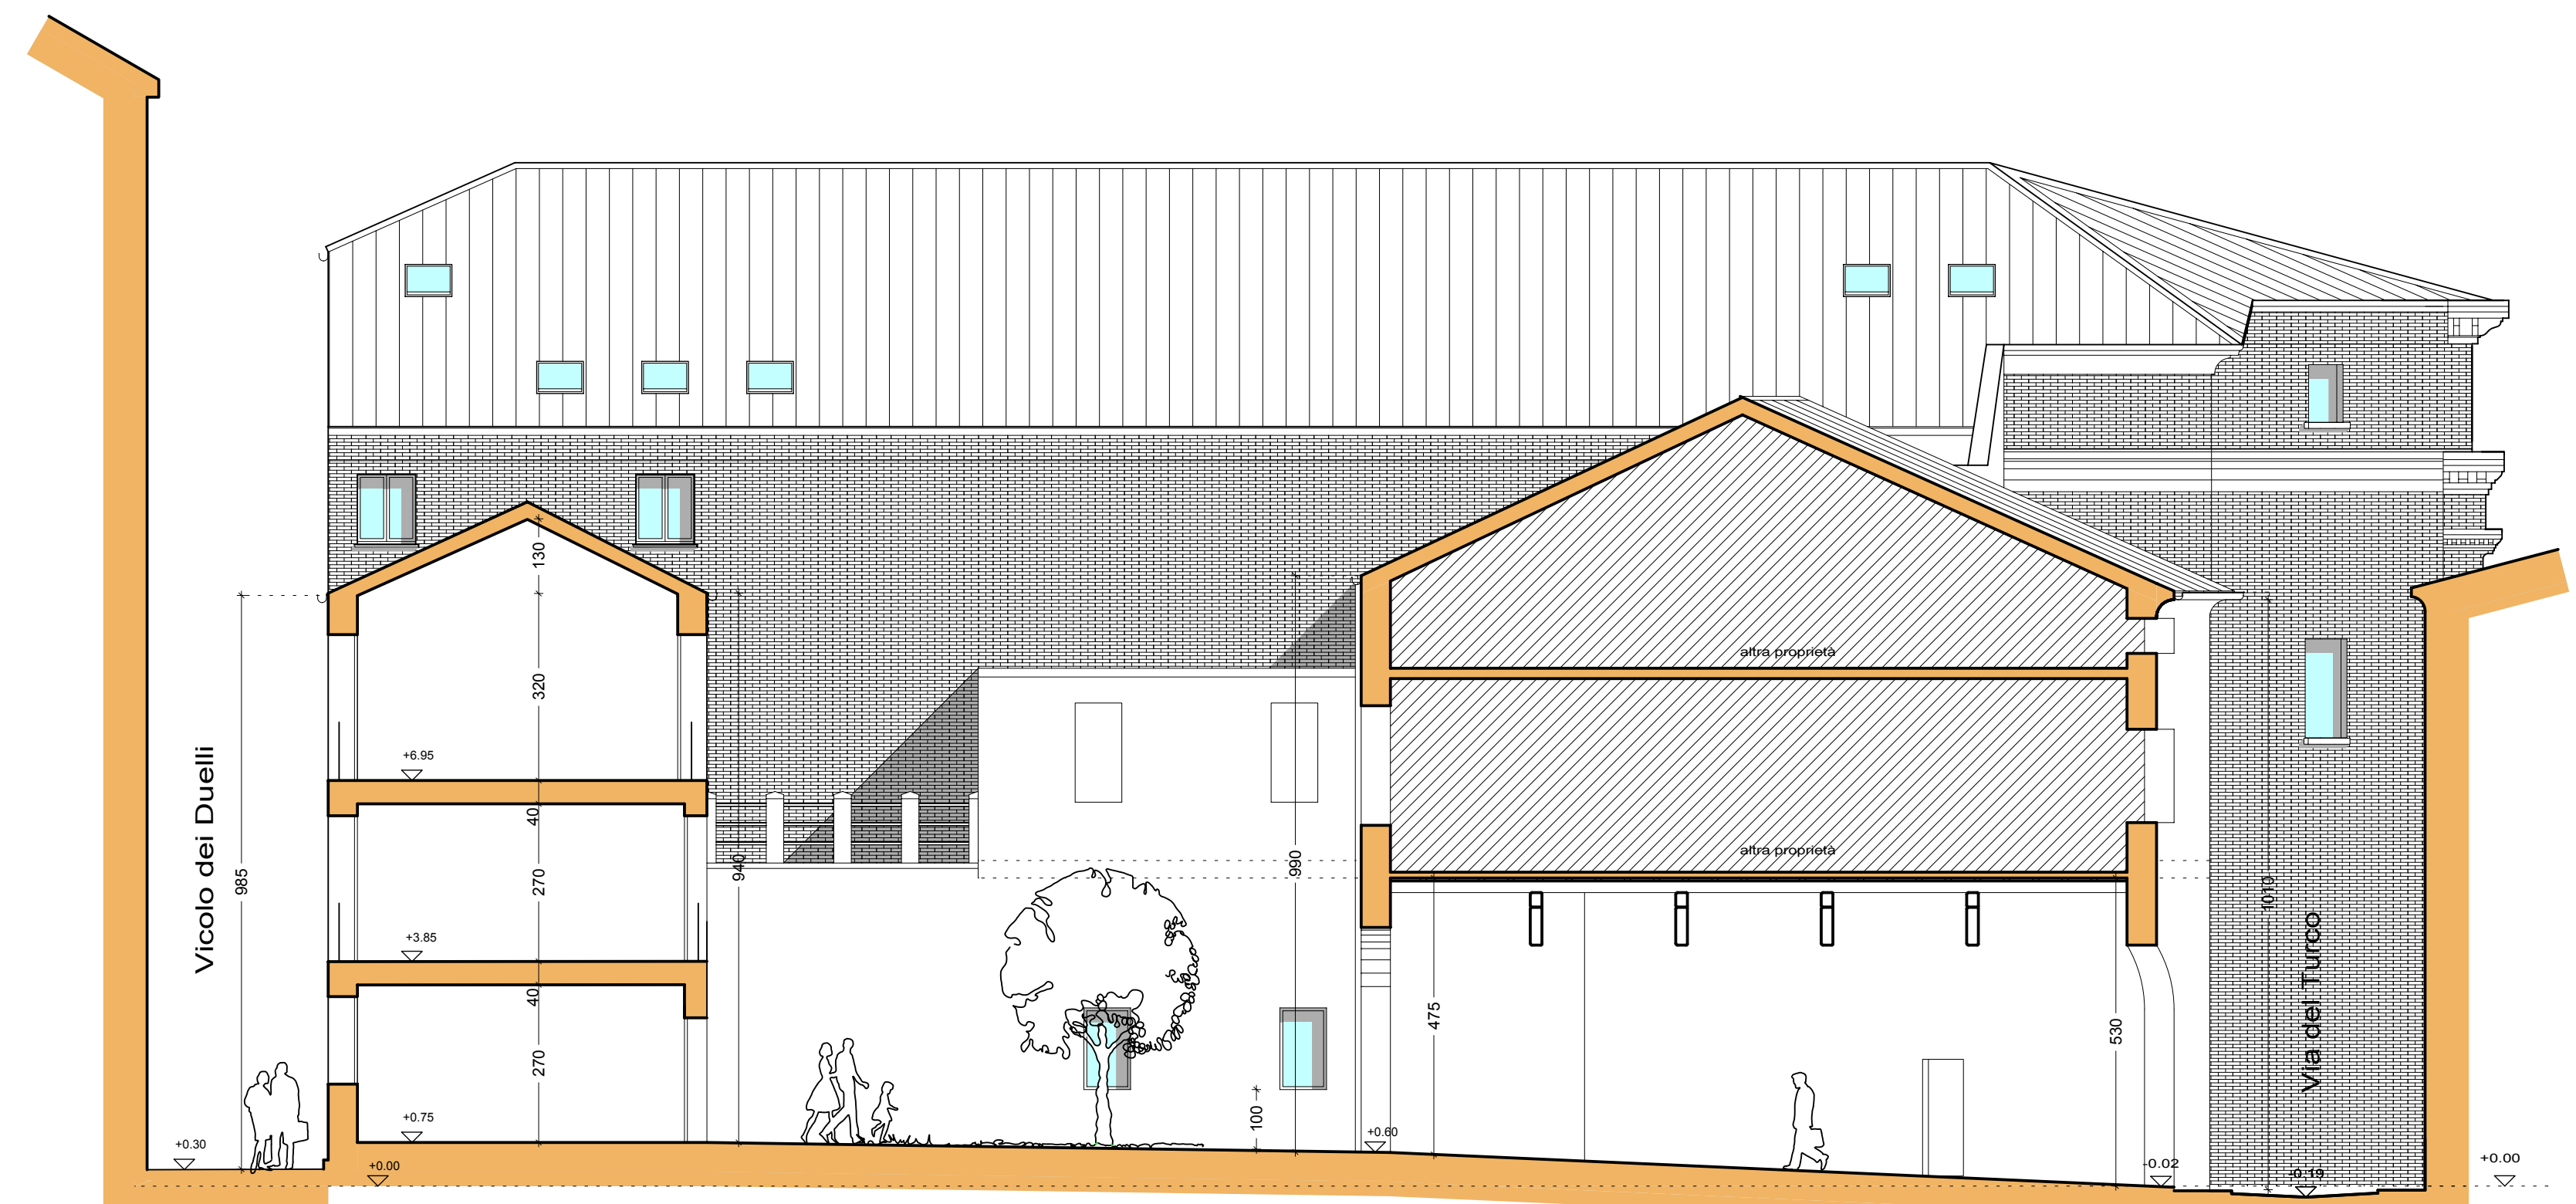

COMUNE DI FERRARA

descrizione dei lavori

ELABORATO GRAFICO ALLEGATO ALLA VARIANTE
A PIANO PARTICOLAREGGIATO DI INIZIATIVA PRIVATA
"EX TEATRO BONACOSSÌ POI CINEMA RISTORI"

Ubicazione: via Del Turco - vicolo Dei Duelli

DATA

OGGETTO TAVOLA: VARIANTE

ELABORATO

Sezioni

9

SCALA

1:100

SEZIONE B-B'

SEZIONE C-C'

SEZIONE A-A'