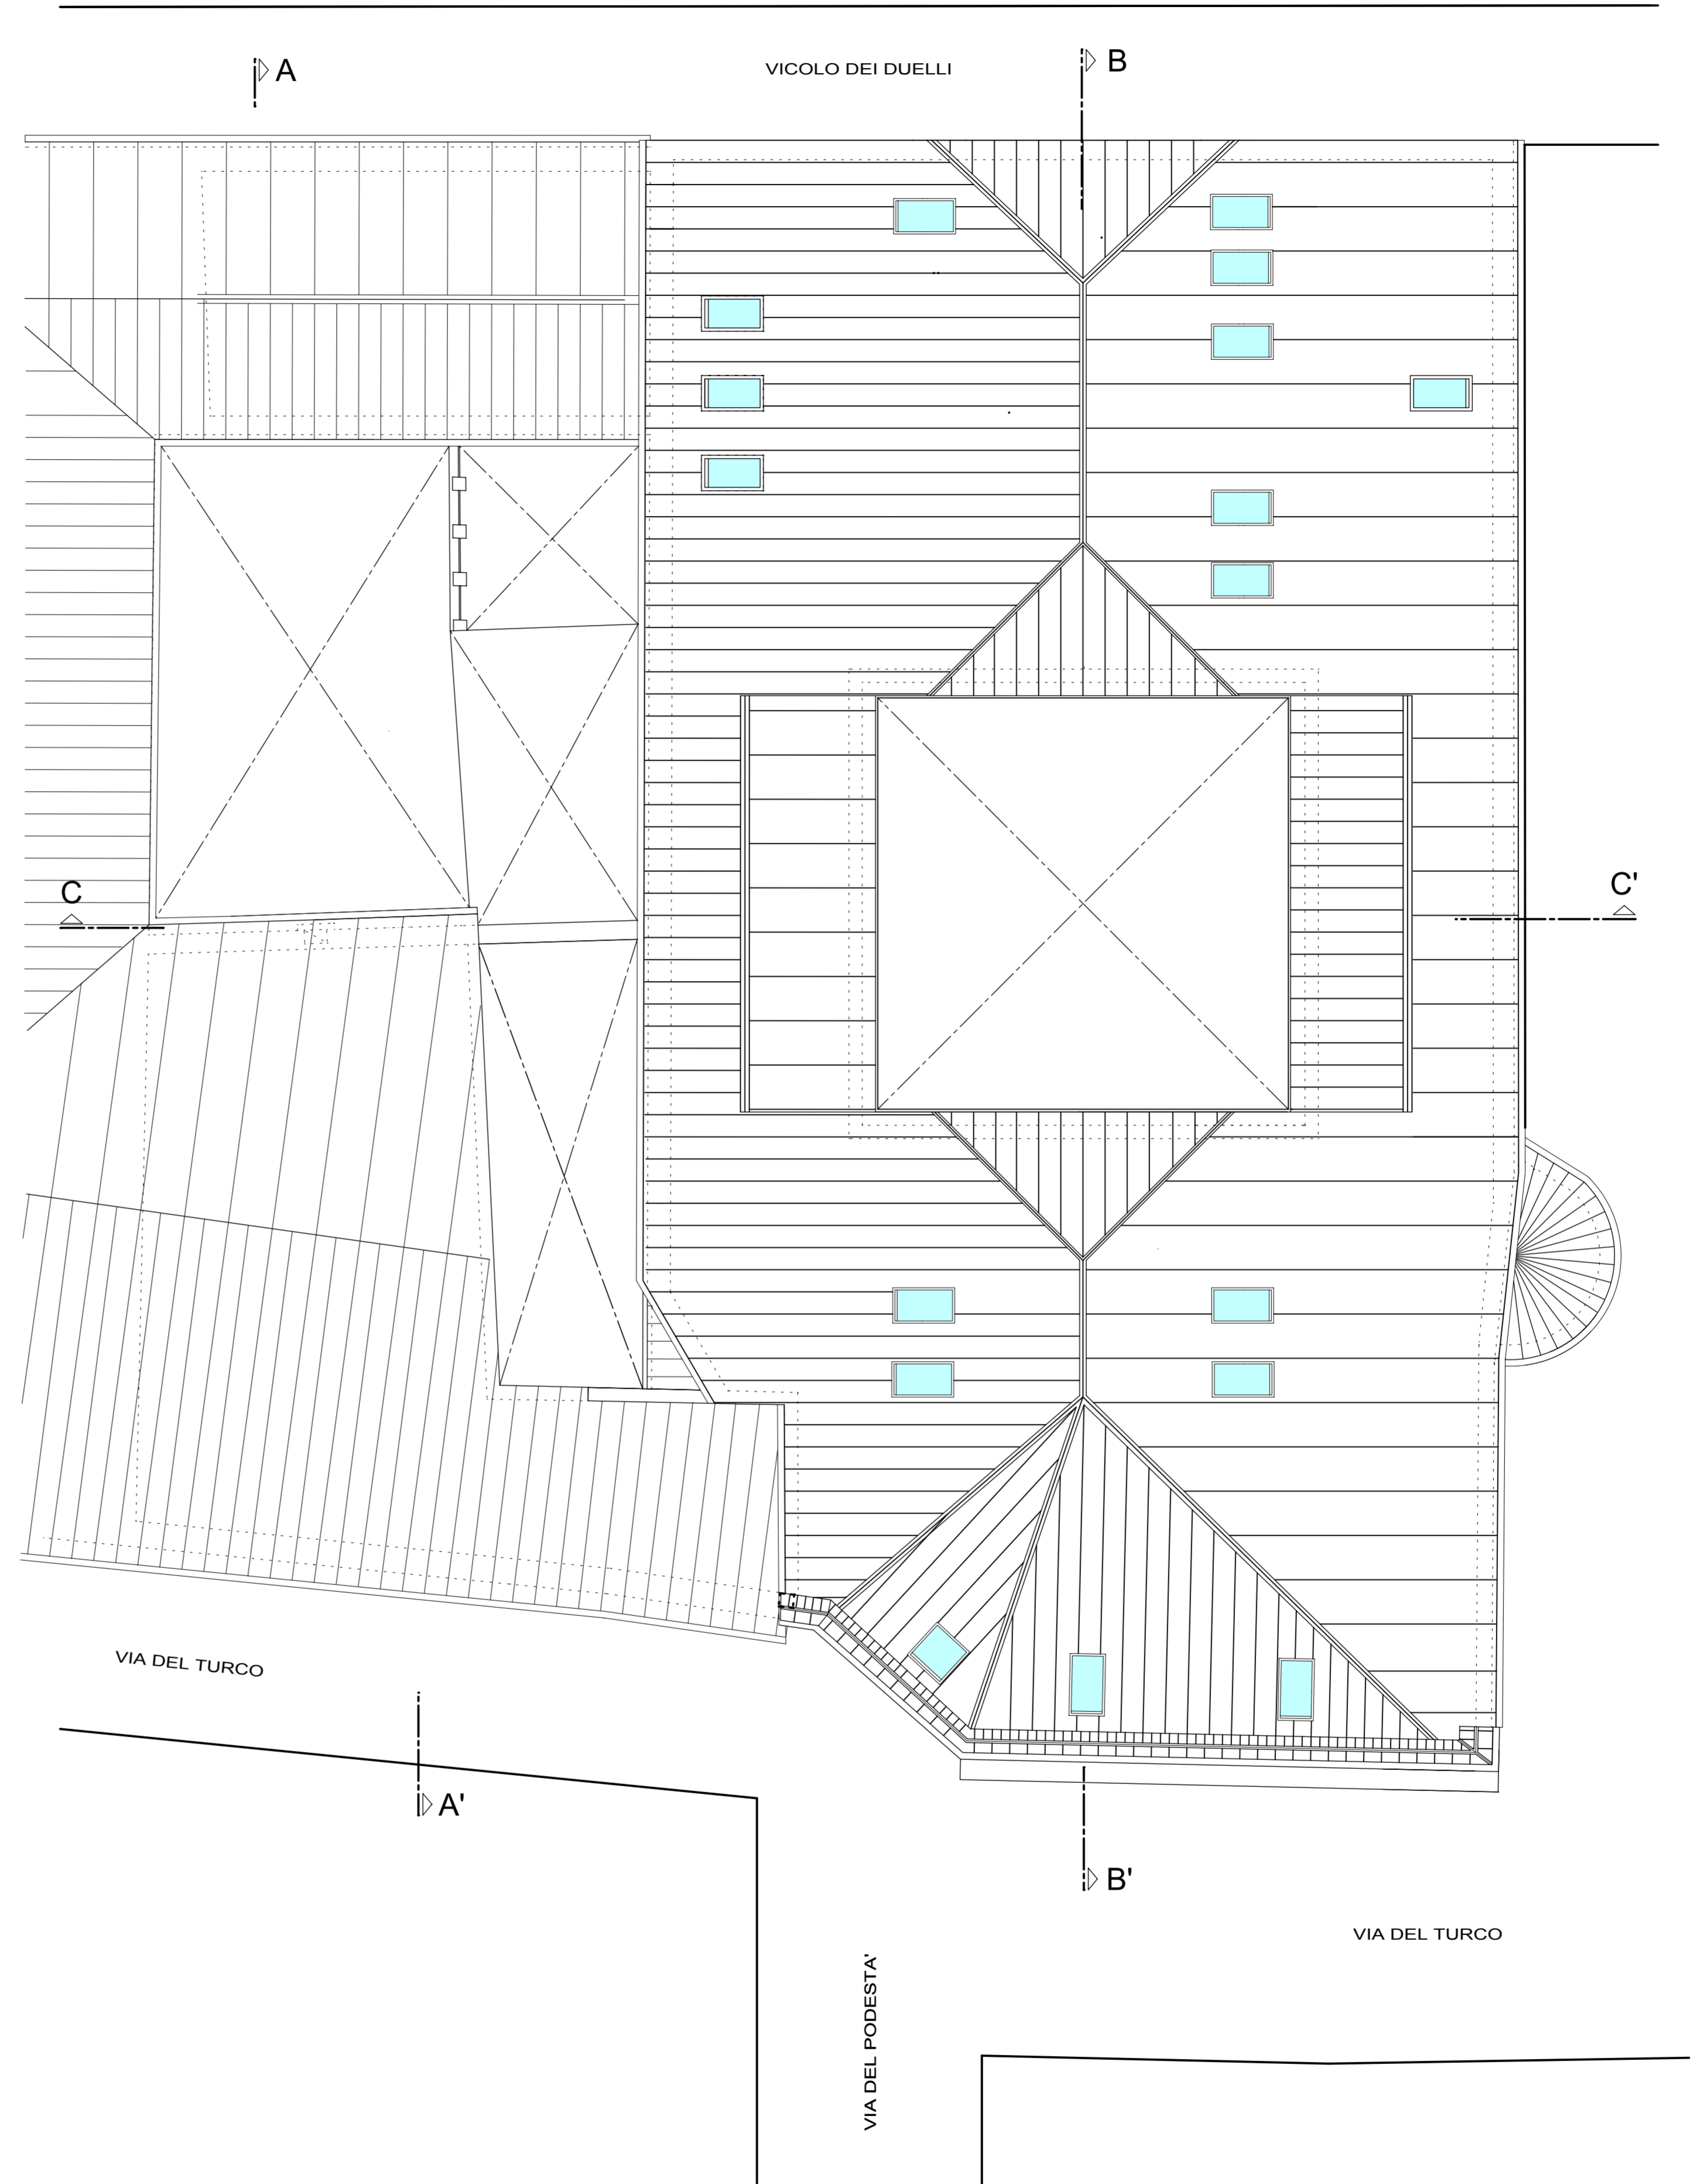

COMUNE DI FERRARA

descrizione dei lavori

ELABORATO GRAFICO ALLEGATO ALLA VARIANTE
A PIANO PARTICOLAREGGIATO DI INIZIATIVA PRIVATA
"EX TEATRO BONACOSSÌ POI CINEMA RISTORI"

Ubicazione: via Del Turco - vicolo Dei Duelli

DATA agosto
2010

OGGETTO TAVOLA: VARIANTE

ELABORATO
8

Pianta copertura

SCALA 1:100

PIANTA COPERTURA