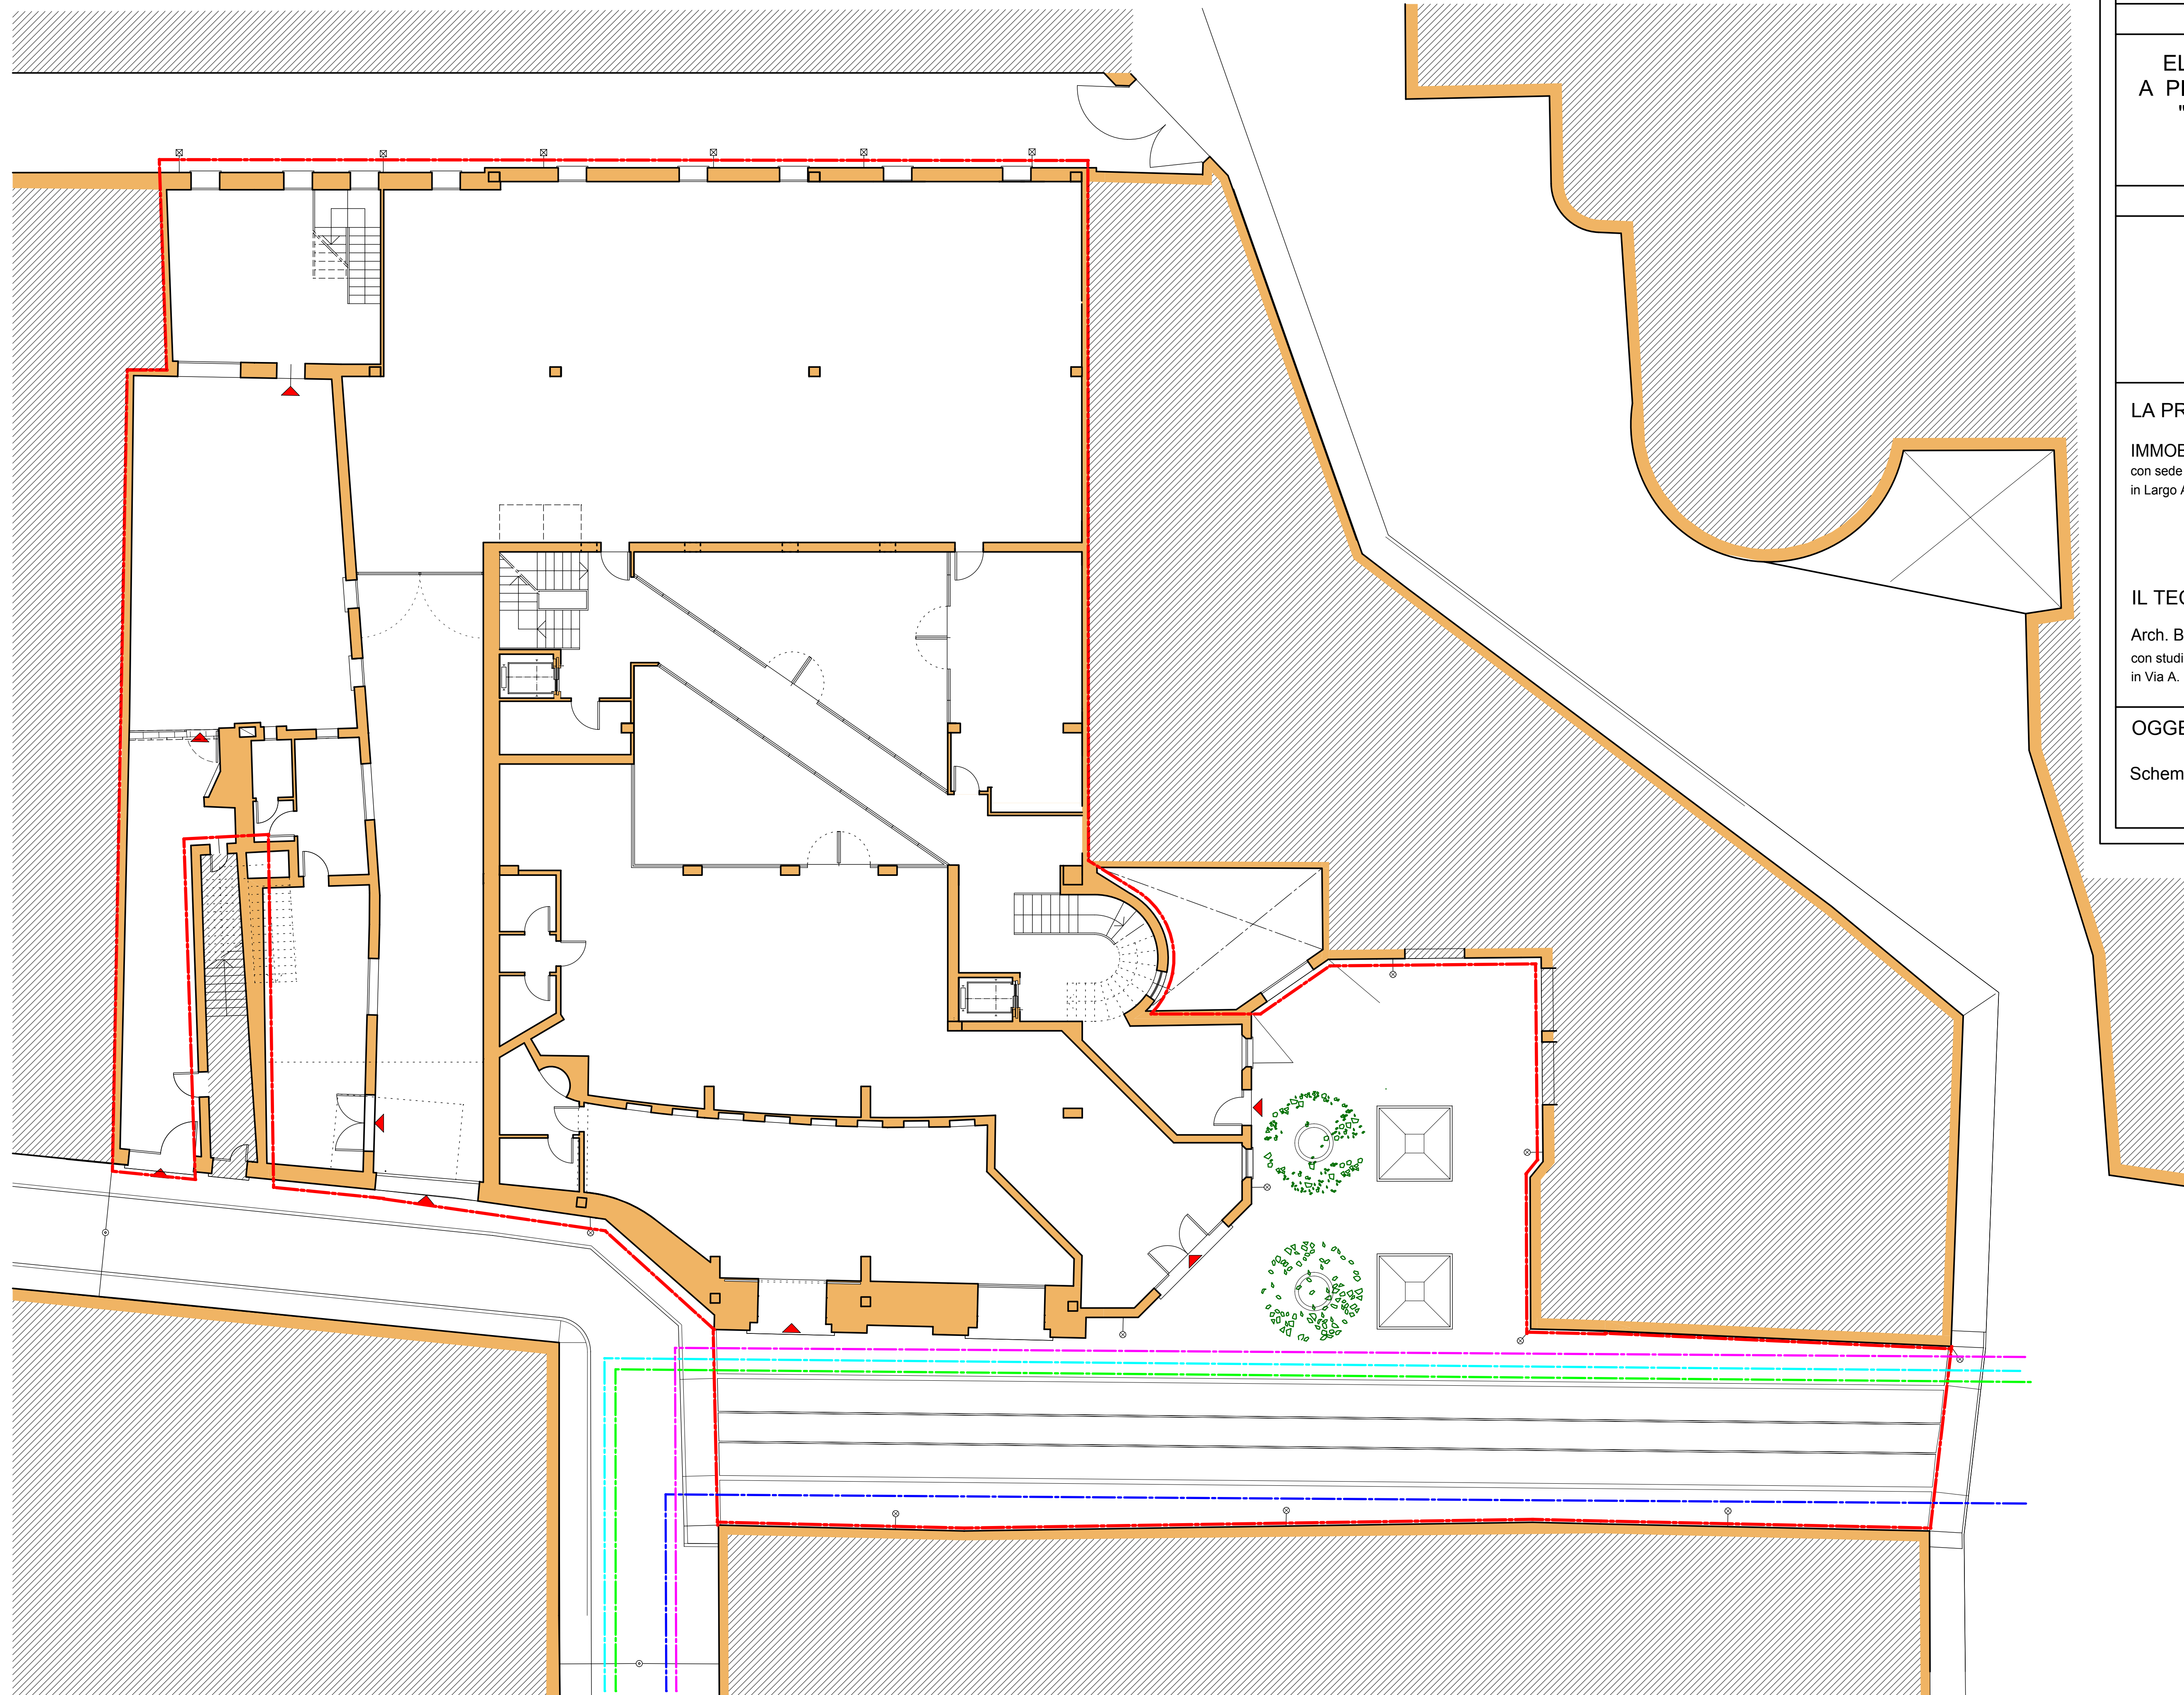

COMUNE DI FERRARA

descrizione dei lavori

ELABORATO GRAFICO ALLEGATO ALLA VARIANTE
A PIANO PARTICOLAREGGIATO DI INIZIATIVA PRIVATA
"EX TEATRO BONACOSSÌ POI CINEMA RISTORI"

Ubicazione: via Del Turco - vicolo Dei Duelli

DATA gennaio
2011

OGGETTO TAVOLA: VARIANTE

Schema dei servizi a rete esistenti.

ELABORATO
12

SCALA 1:100

LEGENDA :

- rete acqua esistente
- rete enel esistente
- rete telecom esistente
- rete gas esistente

altra proprietà
non oggetto di intervento