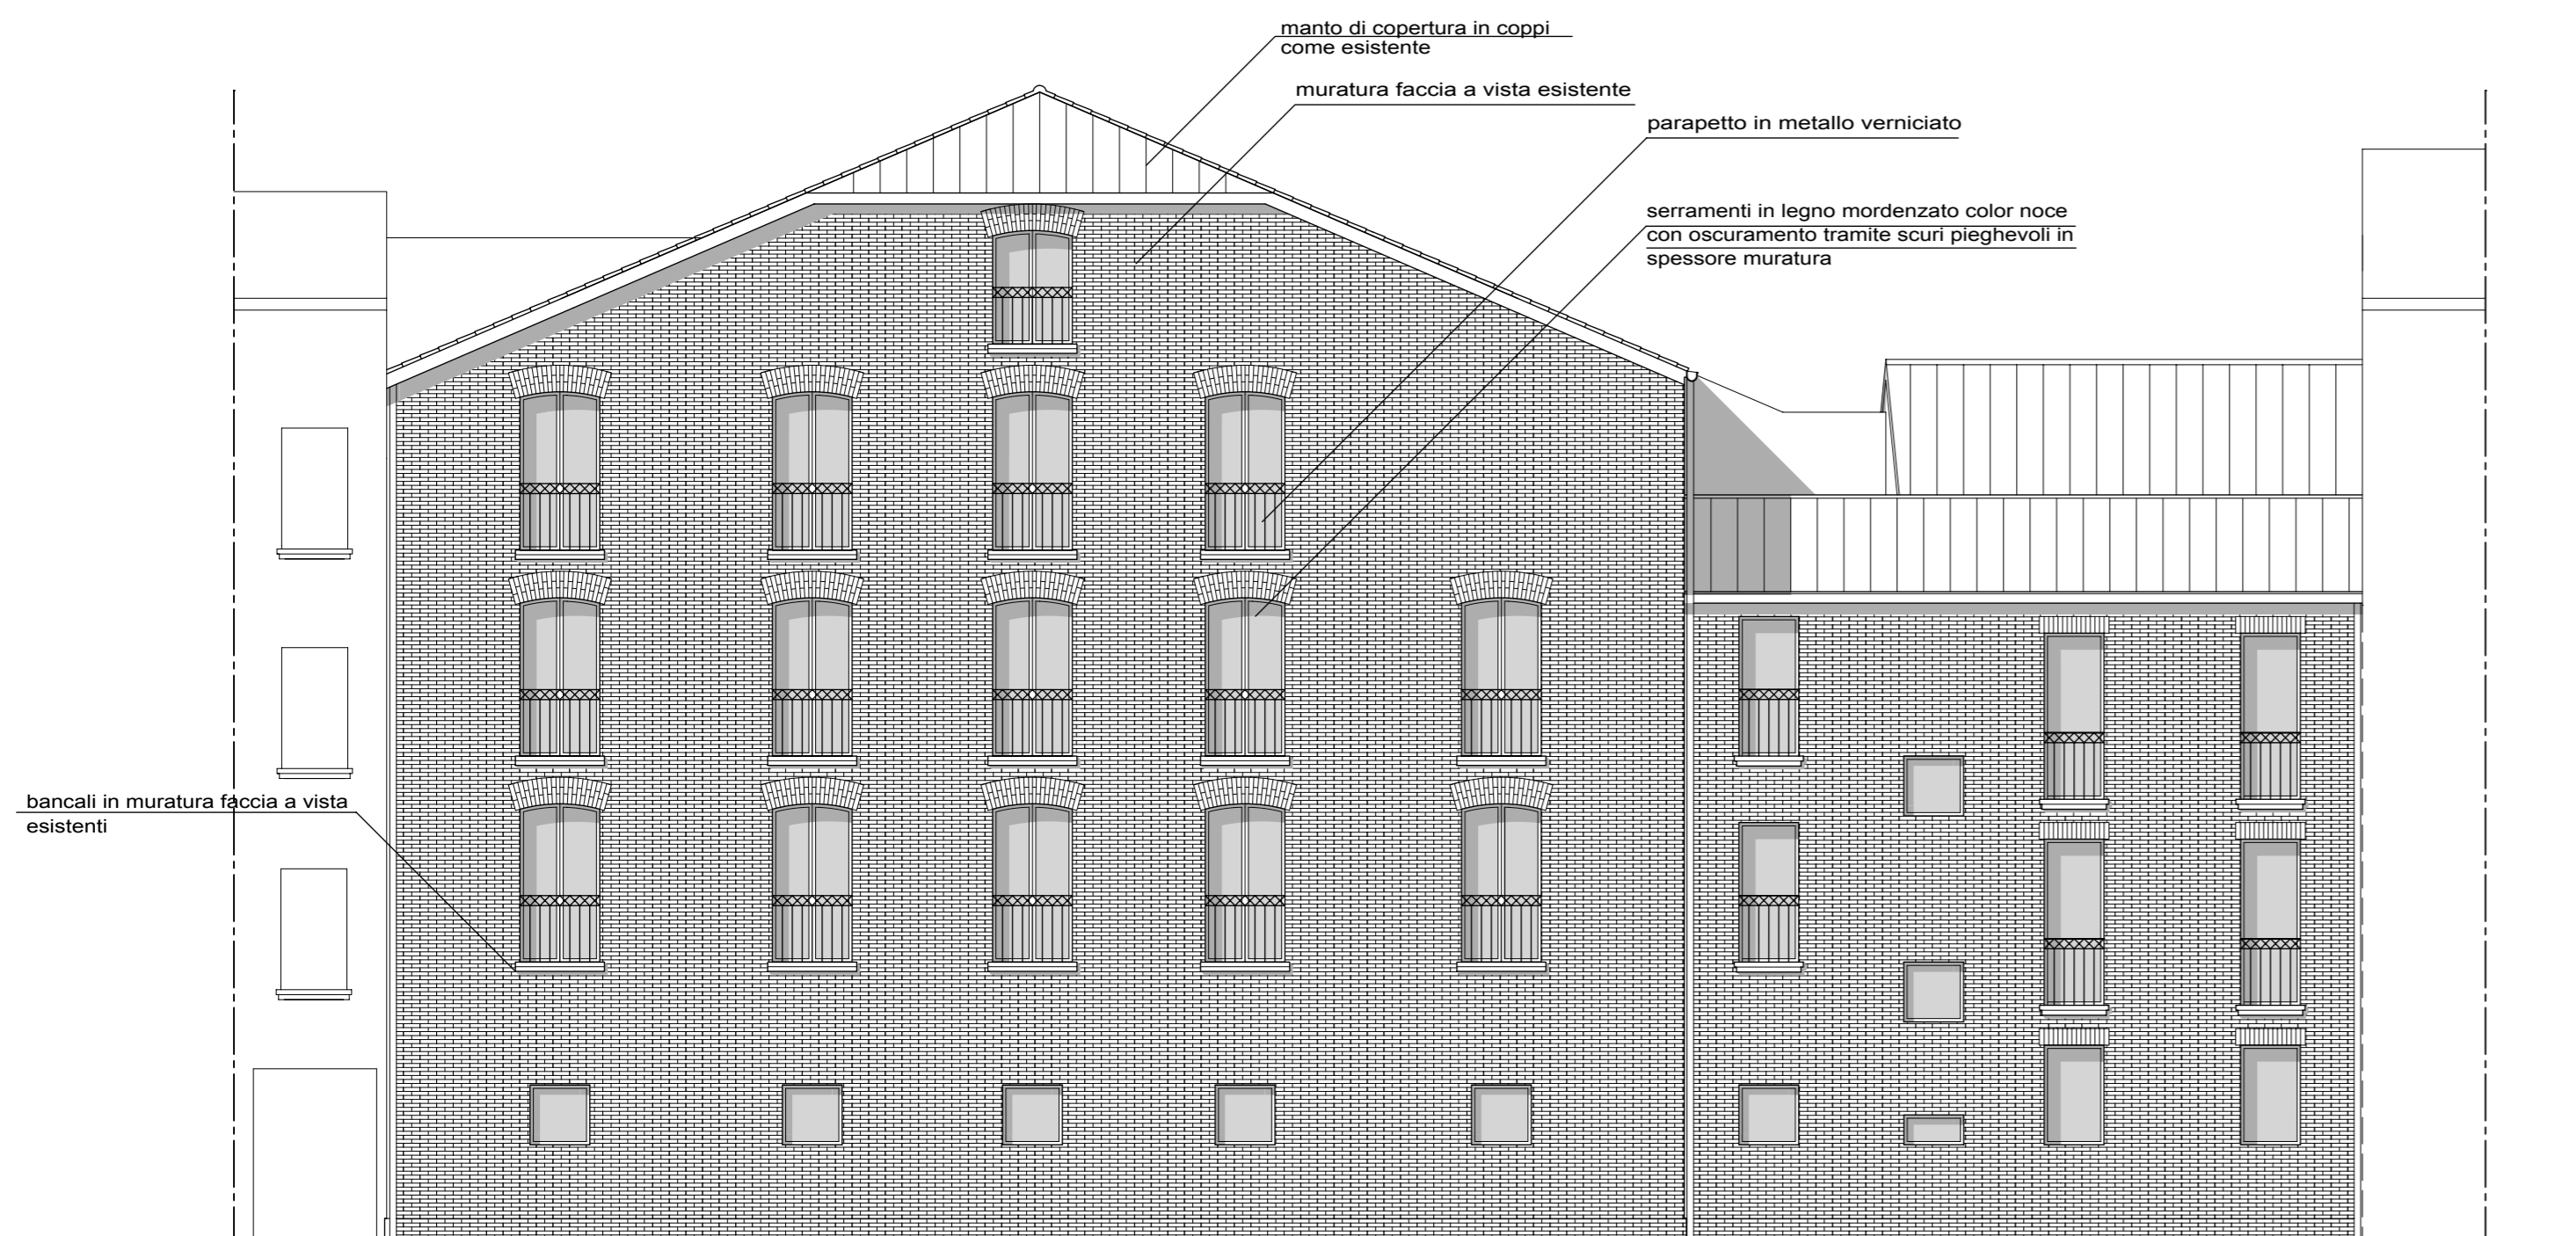

COMUNE DI FERRARA

descrizione dei lavori

ELABORATO GRAFICO ALLEGATO ALLA VARIANTE
A PIANO PARTICOLAREGGIATO DI INIZIATIVA PRIVATA
"EX TEATRO BONACOSSI POI CINEMA RISTORI"

Ubicazione: via Del Turco - vicolo Dei Duelli

DATA agosto 2010

OGGETTO TAVOLA: VARIANTE

ELABORATO 10

Prospetti

SCALA 1:100

PROSPETTO VIA DEL TURCO

PROSPETTO VICOLO DEI DUELLI

PROSPETTO PIAZZETTA LATO VIA DEL TURCO