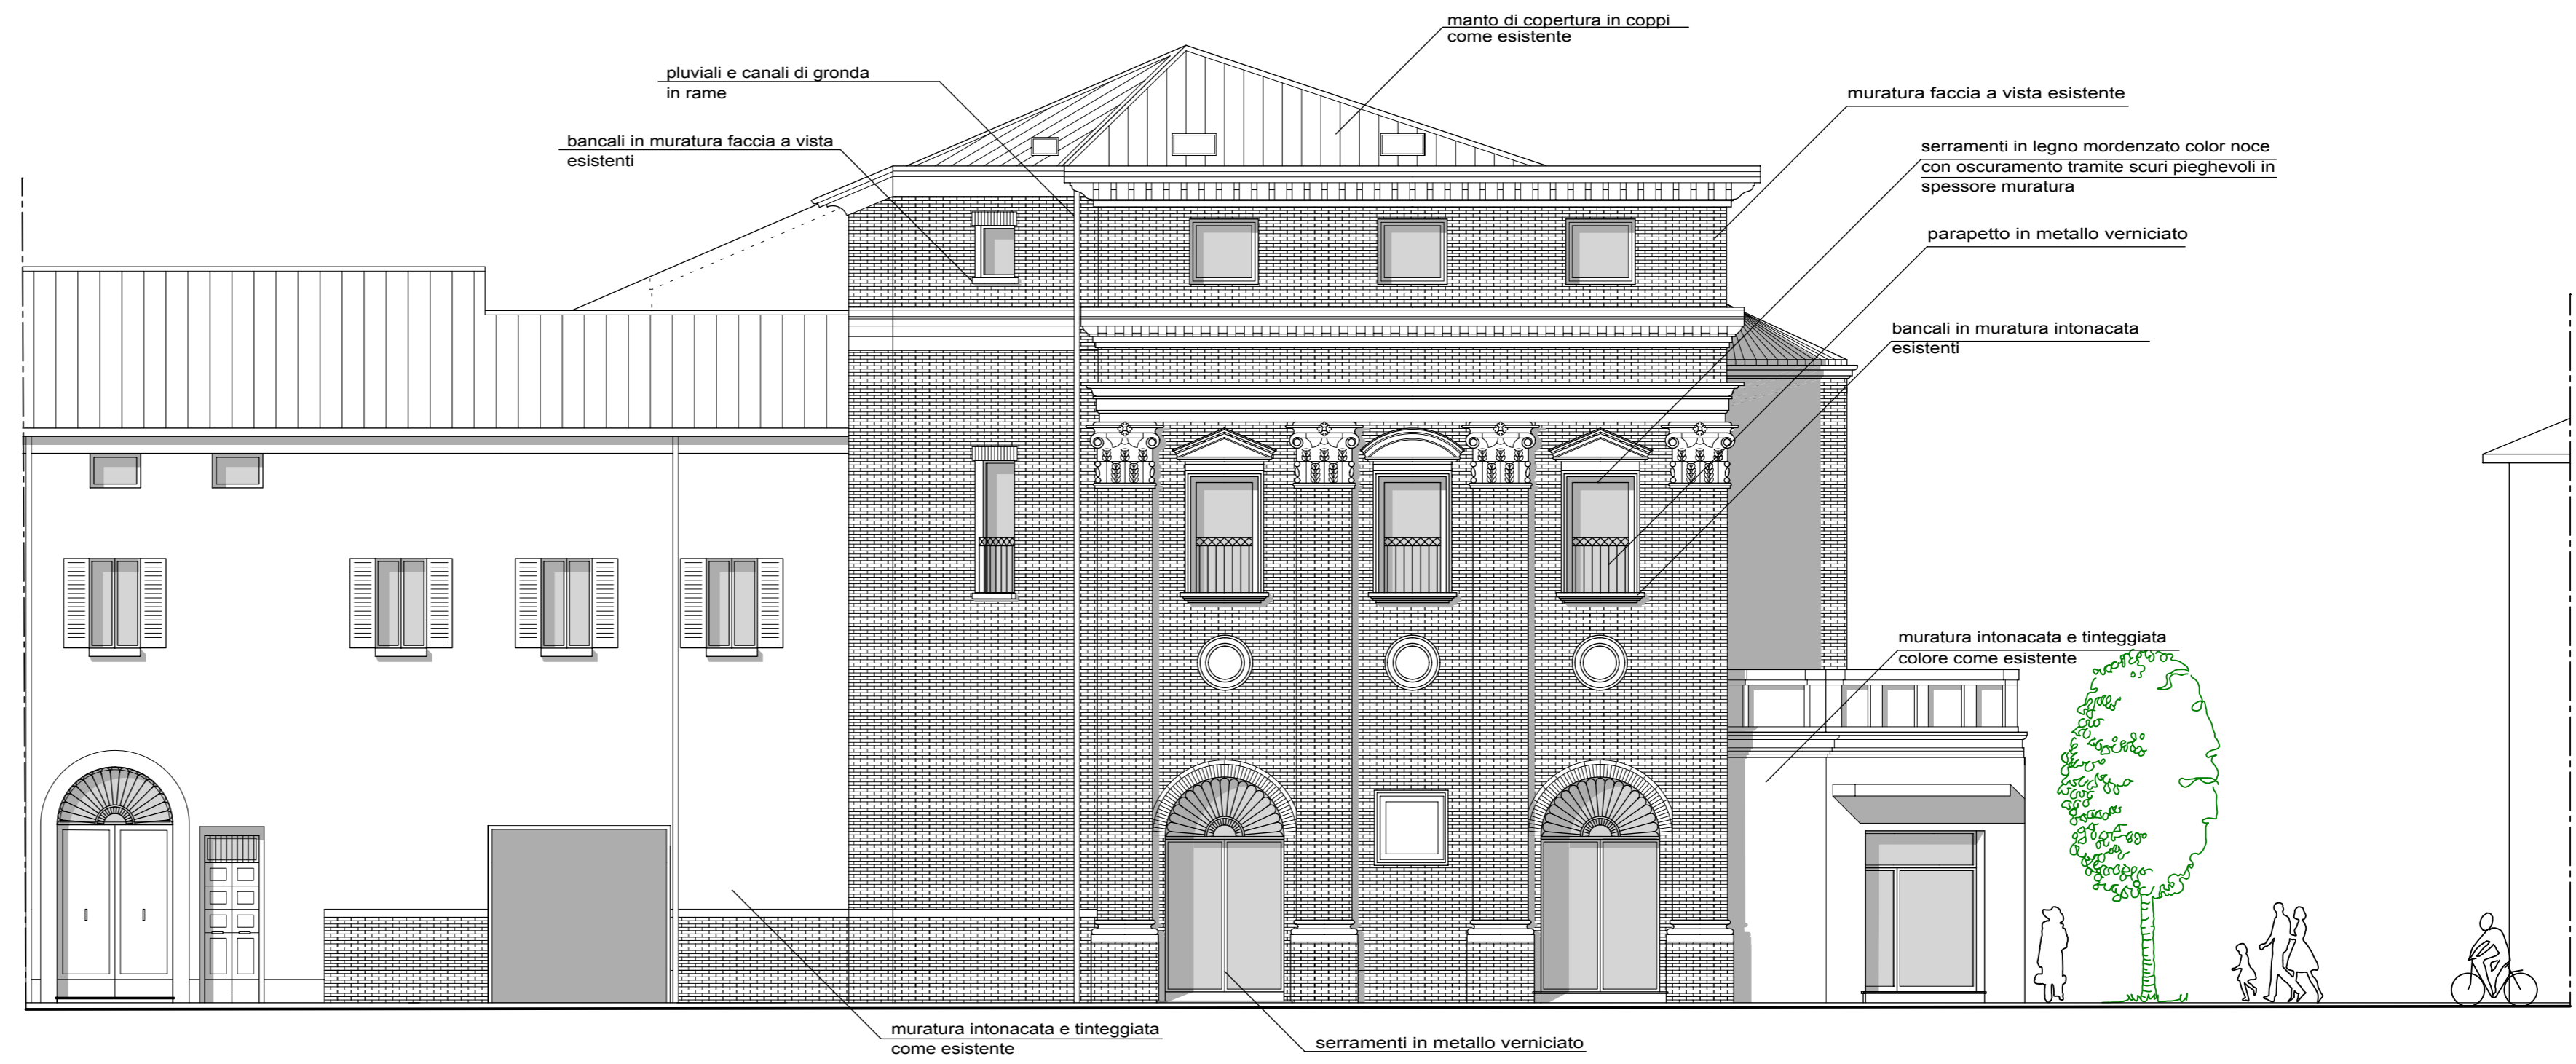

COMUNE DI FERRARA

descrizione dei lavori

ELABORATO GRAFICO ALLEGATO ALLA VARIANTE
A PIANO PARTICOLAREGGIATO DI INIZIATIVA PRIVATA
"EX TEATRO BONACOSSI POI CINEMA RISTORI"

Ubicazione: via Del Turco - vicolo Dei Duelli

spazio riservato all'ufficio tecnico

LA PROPRIETA'

IMMOBILIARE RISTORI s.r.l.
con sede a Modena
in Largo Aldo Moro n. 1

N.PROT. U.T.

IL TECNICO INCARICATO

Arch. Barbieri Julio Mauricio
con studio a Modena
in Via A. Bazzini n. 241/B

DATA agosto 2010

OGGETTO TAVOLA: VARIANTE

ELABORATO 10

Prospetti

SCALA 1:100

PROSPETTO VIA DEL TURCO

PROSPETTO VICOLO DEI DUELLI

PROSPETTO PIAZZETTA LATO VIA DEL TURCO