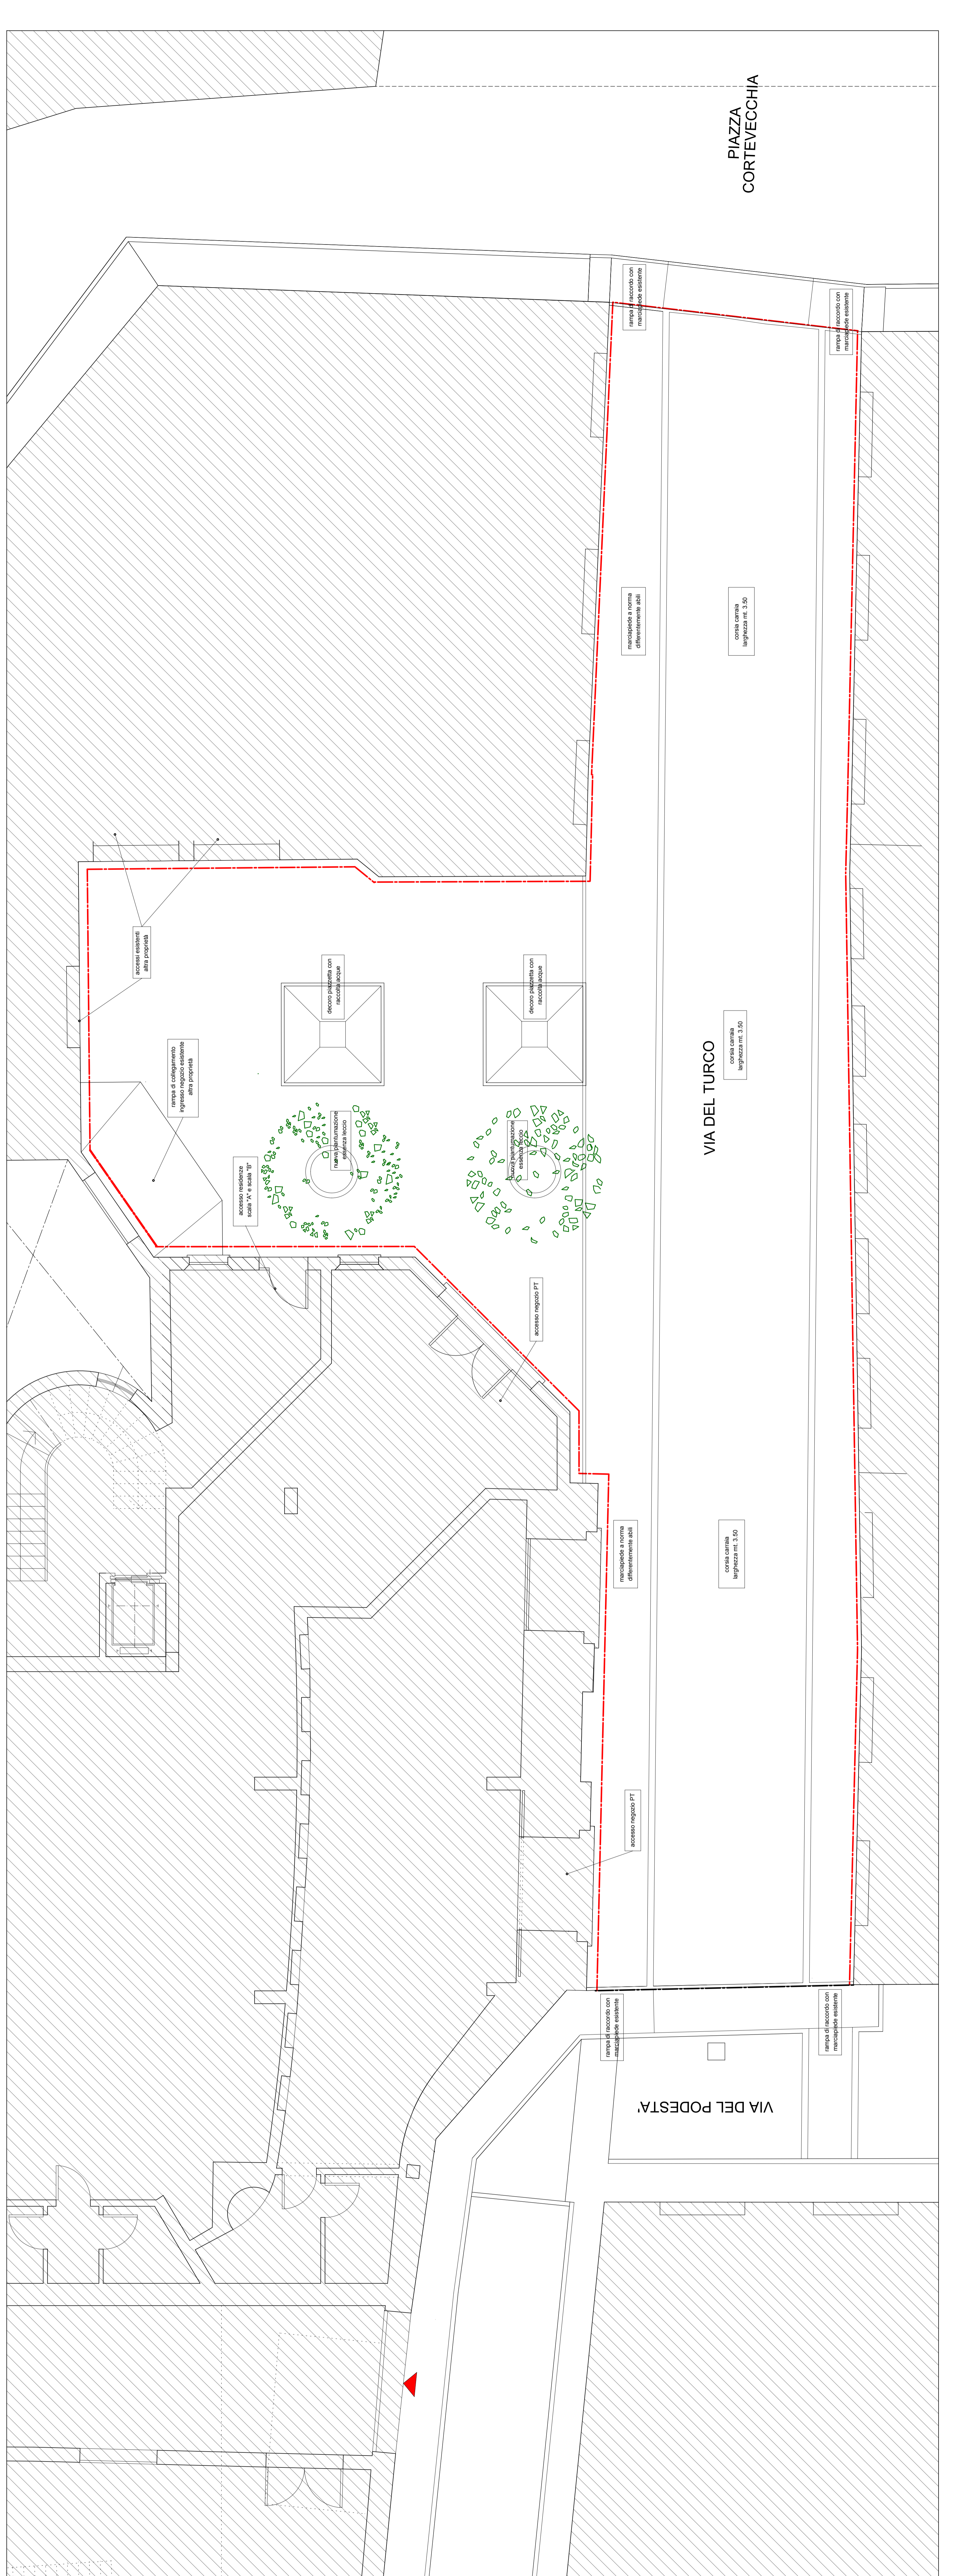

# COMUNE DI FERRARA

descrizione dei lavori

ELABORATO GRAFICO ALLEGATO AL PROGETTO  
ESECUTIVO DELLE OPERE DI URBANIZZAZIONE  
"EX TEATRO BONACOSSÌ POI CINEMA RISTORI"

Ubicazione: via Del Turco - vicolo Dei Duelli  
spazio riservato all'ufficio tecnico

LA PROPRIETA'

IMMOBILIARE RISTORI s.r.l.  
con sede a Modena  
in Largo Aldo Moro n. 1

IL TECNICO INCARICATO

Arch. Barbieri Julio Maurício  
con studio a Modena  
in Via A. Bazzini n. 241/B

OGGETTO TAVOLA: OPERE DI URBANIZZAZIONE  
Area intervento con destinazione uso del suolo

Modifiche richieste dalla conferenza di servizi del 30/05/2011

N.PROT. U.T.

DATA luglio 2011

ELABORATO 3

SCALA 1:50

PIAZZA  
CORTEVECCHIA