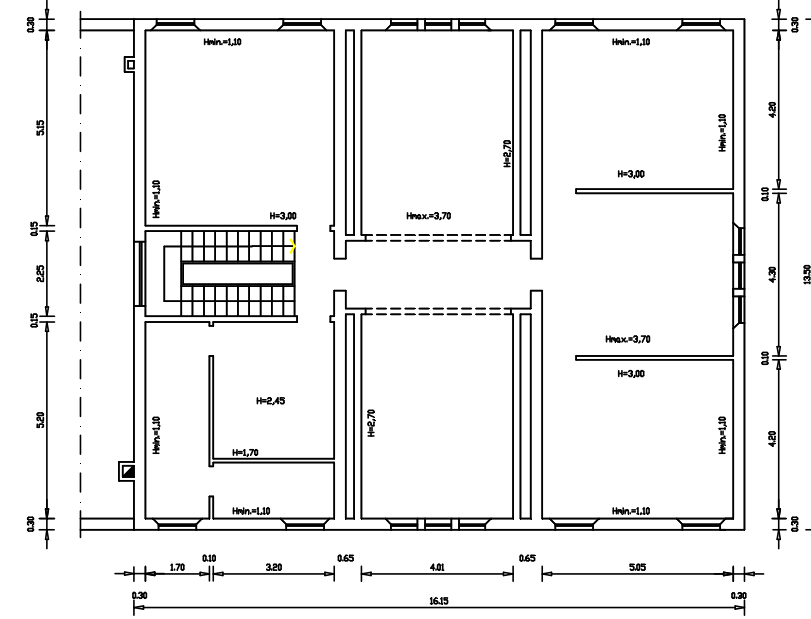

PIANO TERRA

PIANO SECONDO

PIANO PRIMO

 <p>COMUNE DI FERRARA SERVIZIO PATRIMONIO</p>		
DISEGNO: Ex-Scuola Materna "G. Banzi" Via Boschetto, 1 - Ferrara.		
DESCRIZIONE: PIANTE P.T, P.1° E P.2°		SCALA: 1:200
DATA: Marzo 2017	FILE:G_Banzi-A.DWG	