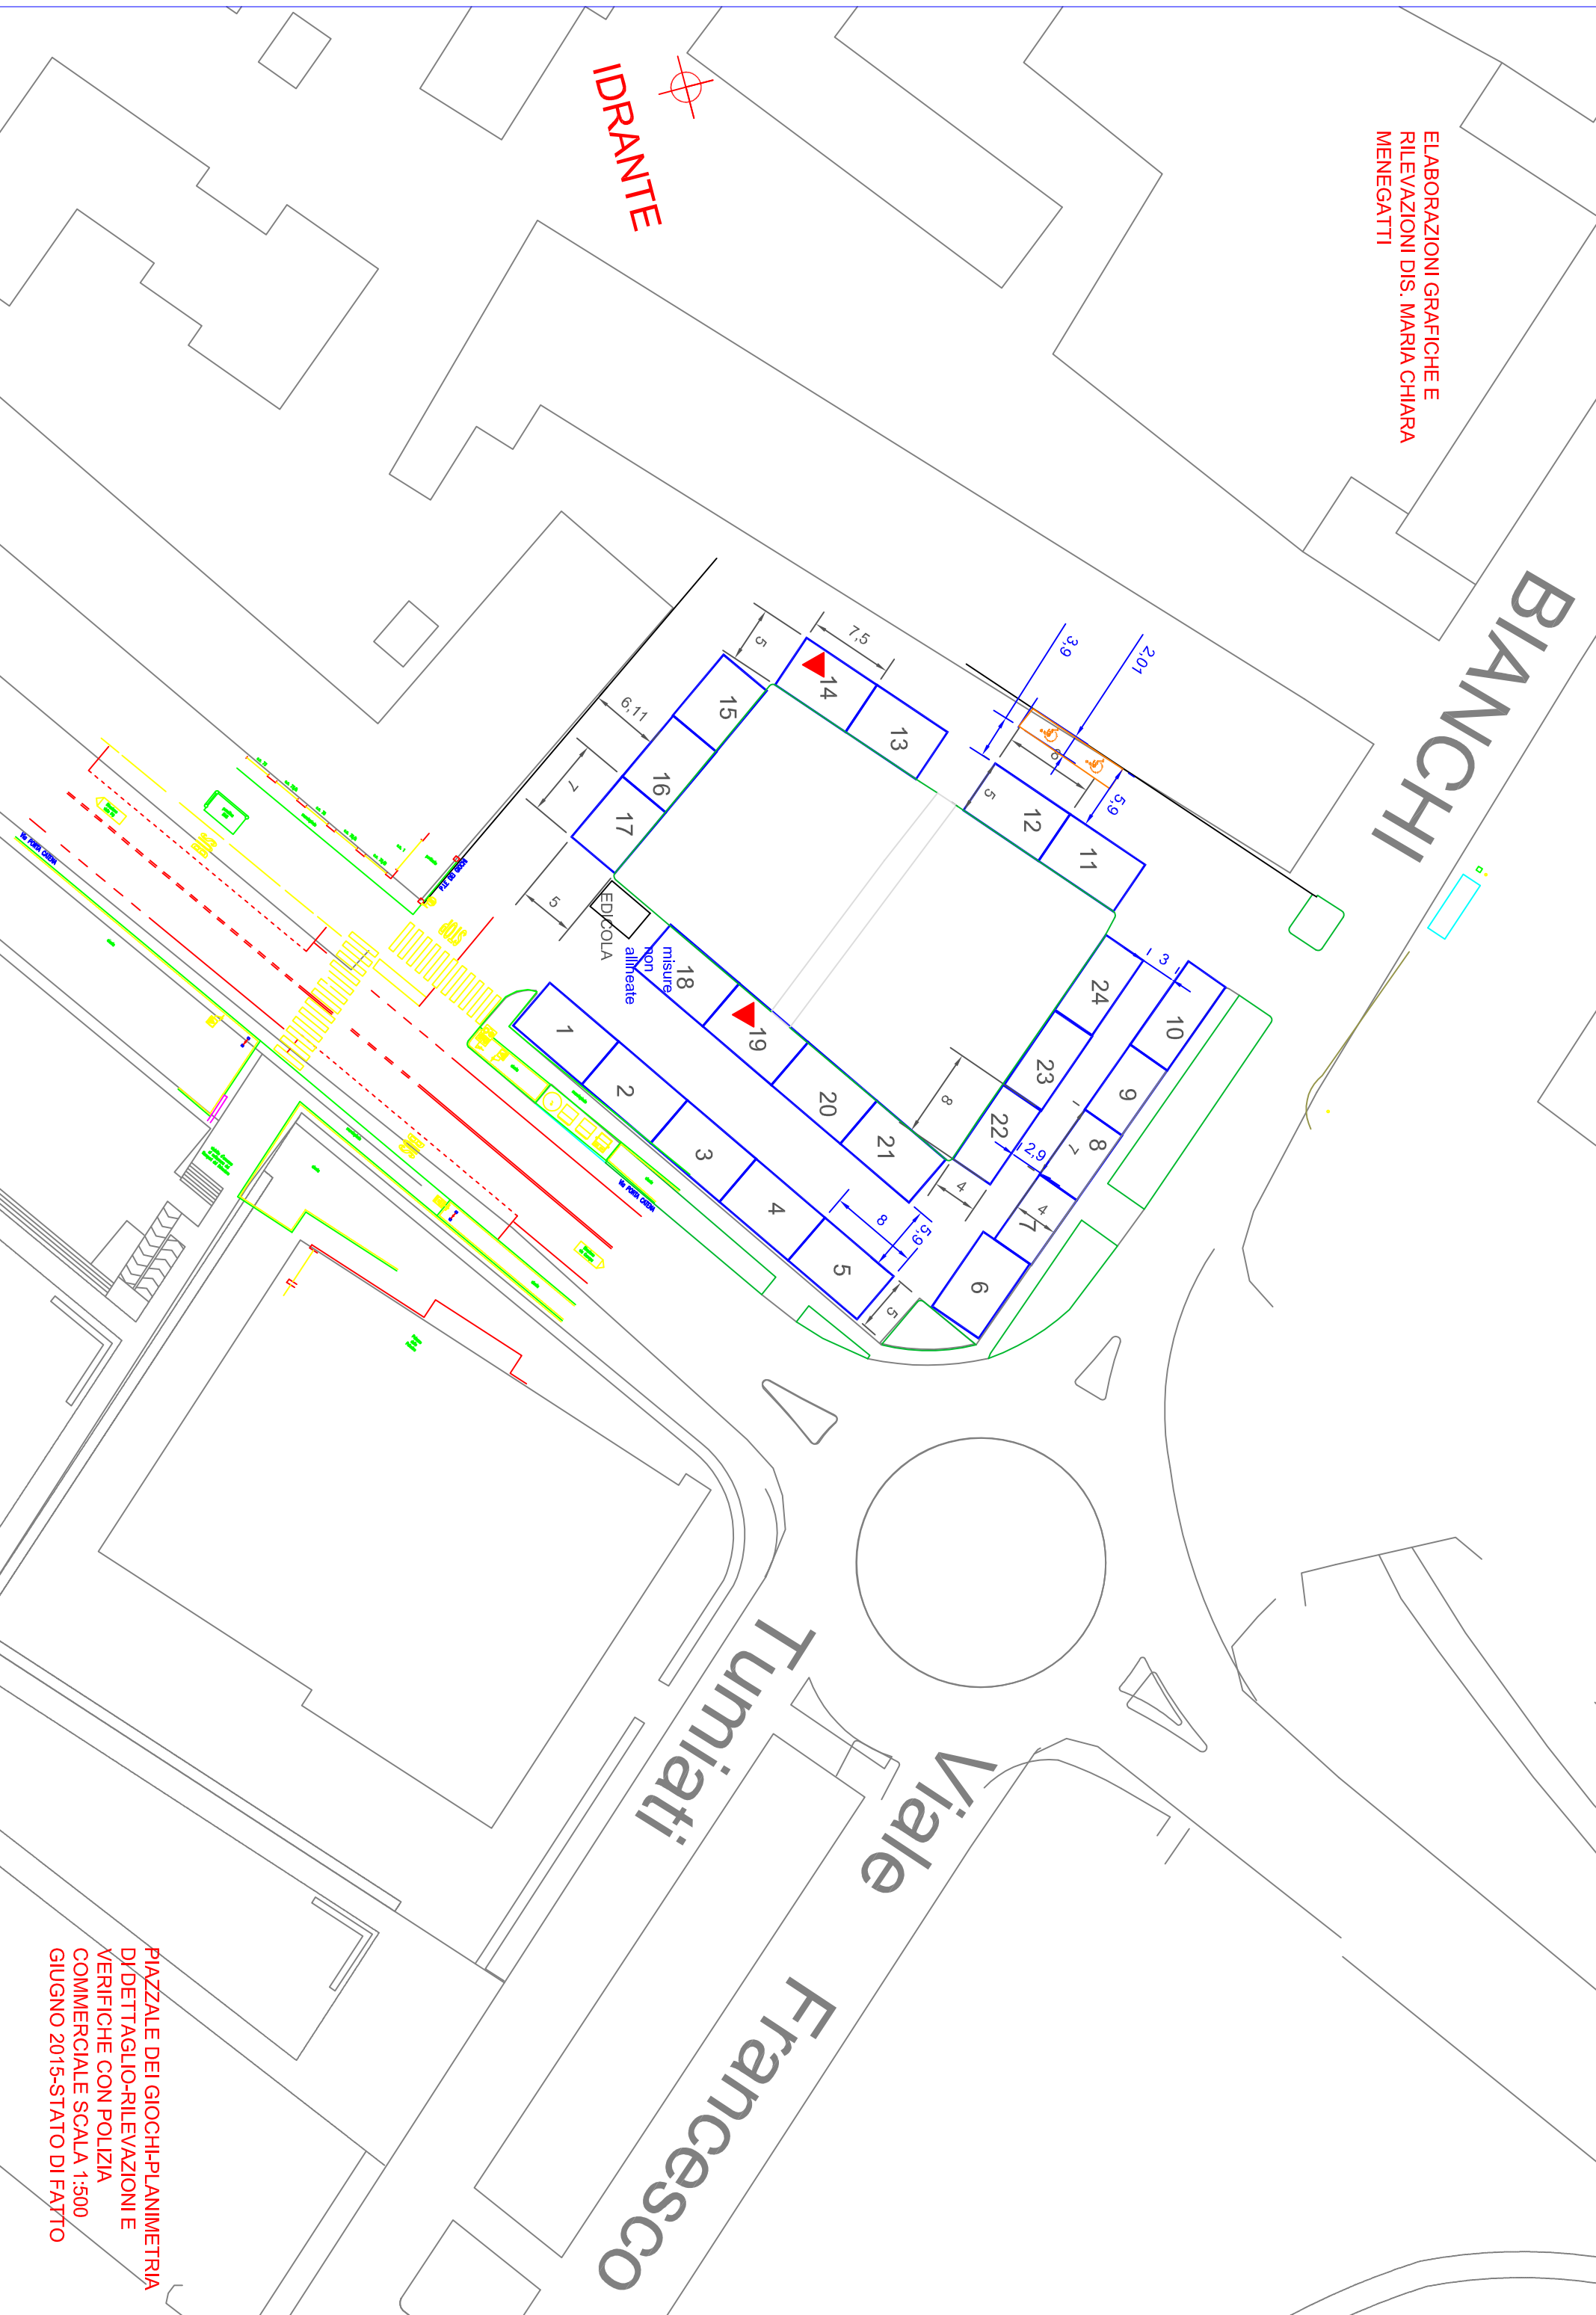

ELABORAZIONI GRAFICHE E  
RILEVAZIONI DIS. MARIA CHIARA  
MENEGATTI

BIANCHI

IDRANTE

Viale  
Francesco  
Tumiatì

PIAZZALE DEI GIOCHI-PLANIMETRIA  
DI DETTAGLIO-RILEVAZIONI E  
VERIFICHE CON POLIZIA  
COMMERCIALE SCALA 1:500  
GIUGNO 2015-STATO DI FATTO