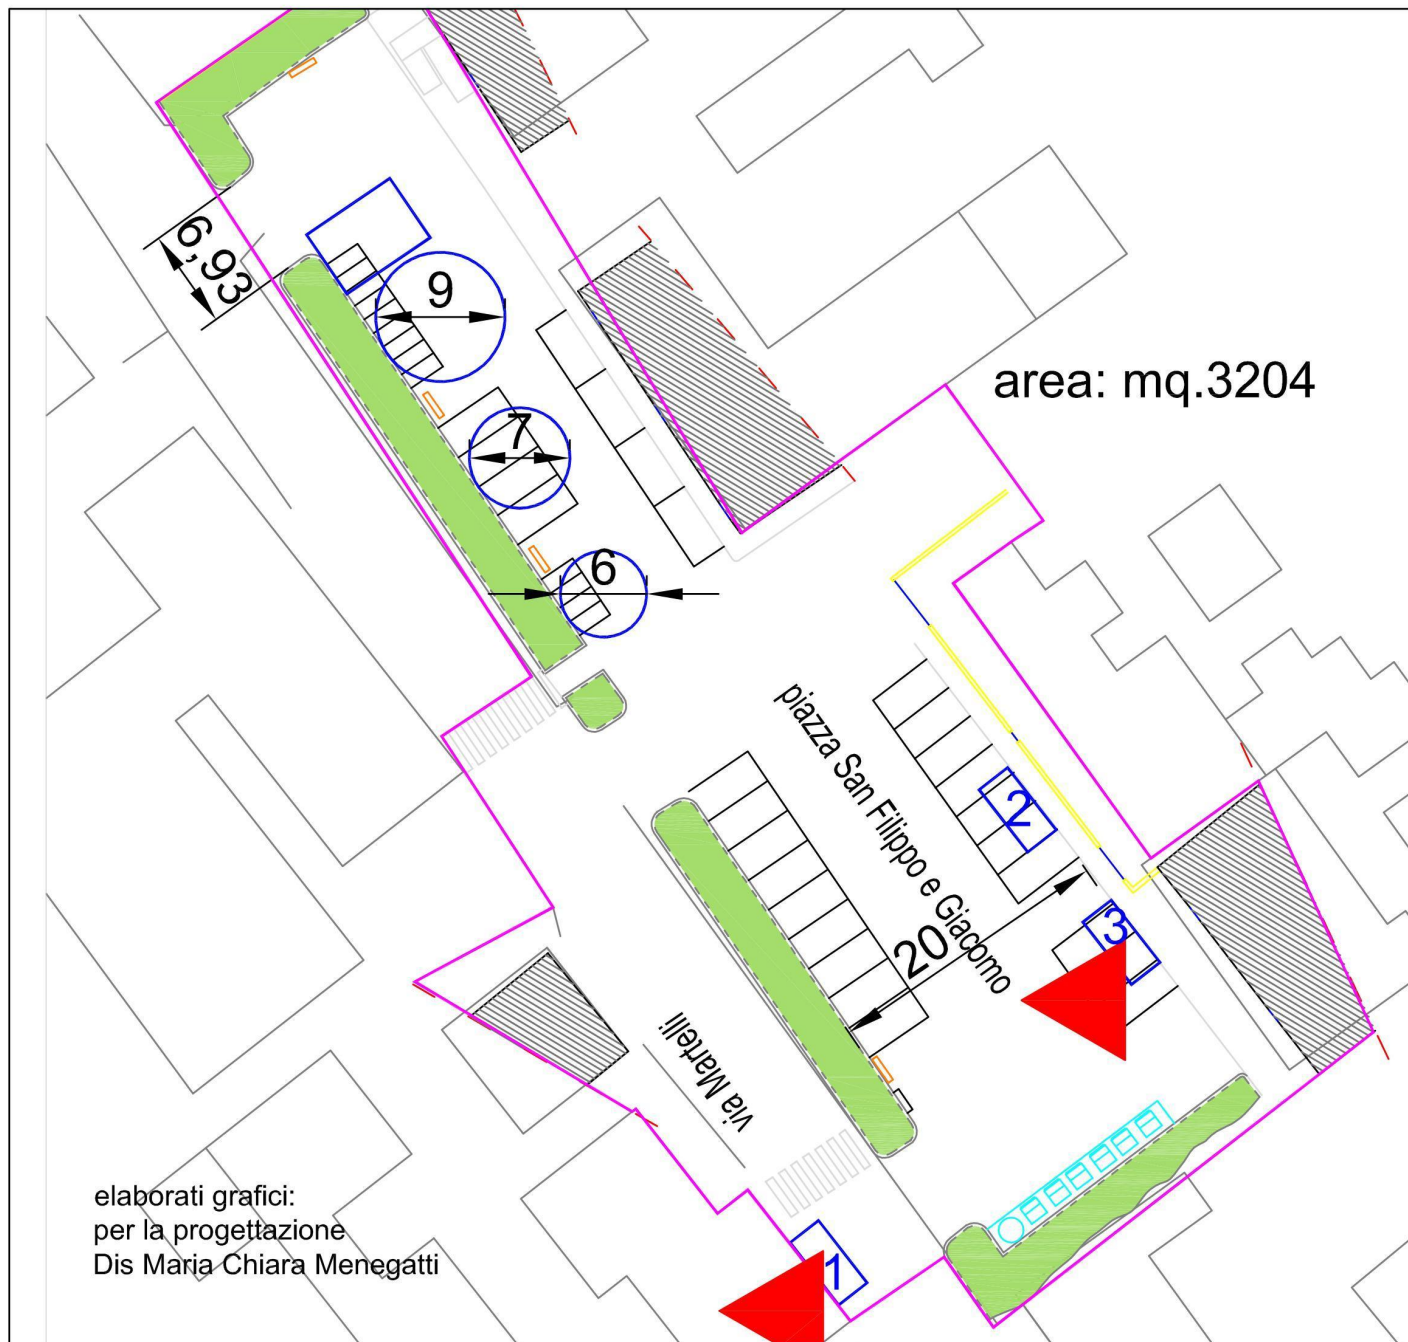

## Piano aree mercatali

Oggetto: Comune di Ferrara

FIERA "CARNEVALE RAVALLE"

2014  
scala: 1:500  
tav. : 01-14

Sindaco:  
Tiziano Tagliani  
Assessori:  
Roberto Serra  
Roberta Fusari

Settore Pianificazione  
Territoriale:  
Capo Settore:  
Arch. Davide Tumiatì

FIERA DI RAVALLE

elaborati grafici:  
per la progettazione  
Dis Maria Chiara Menegatti