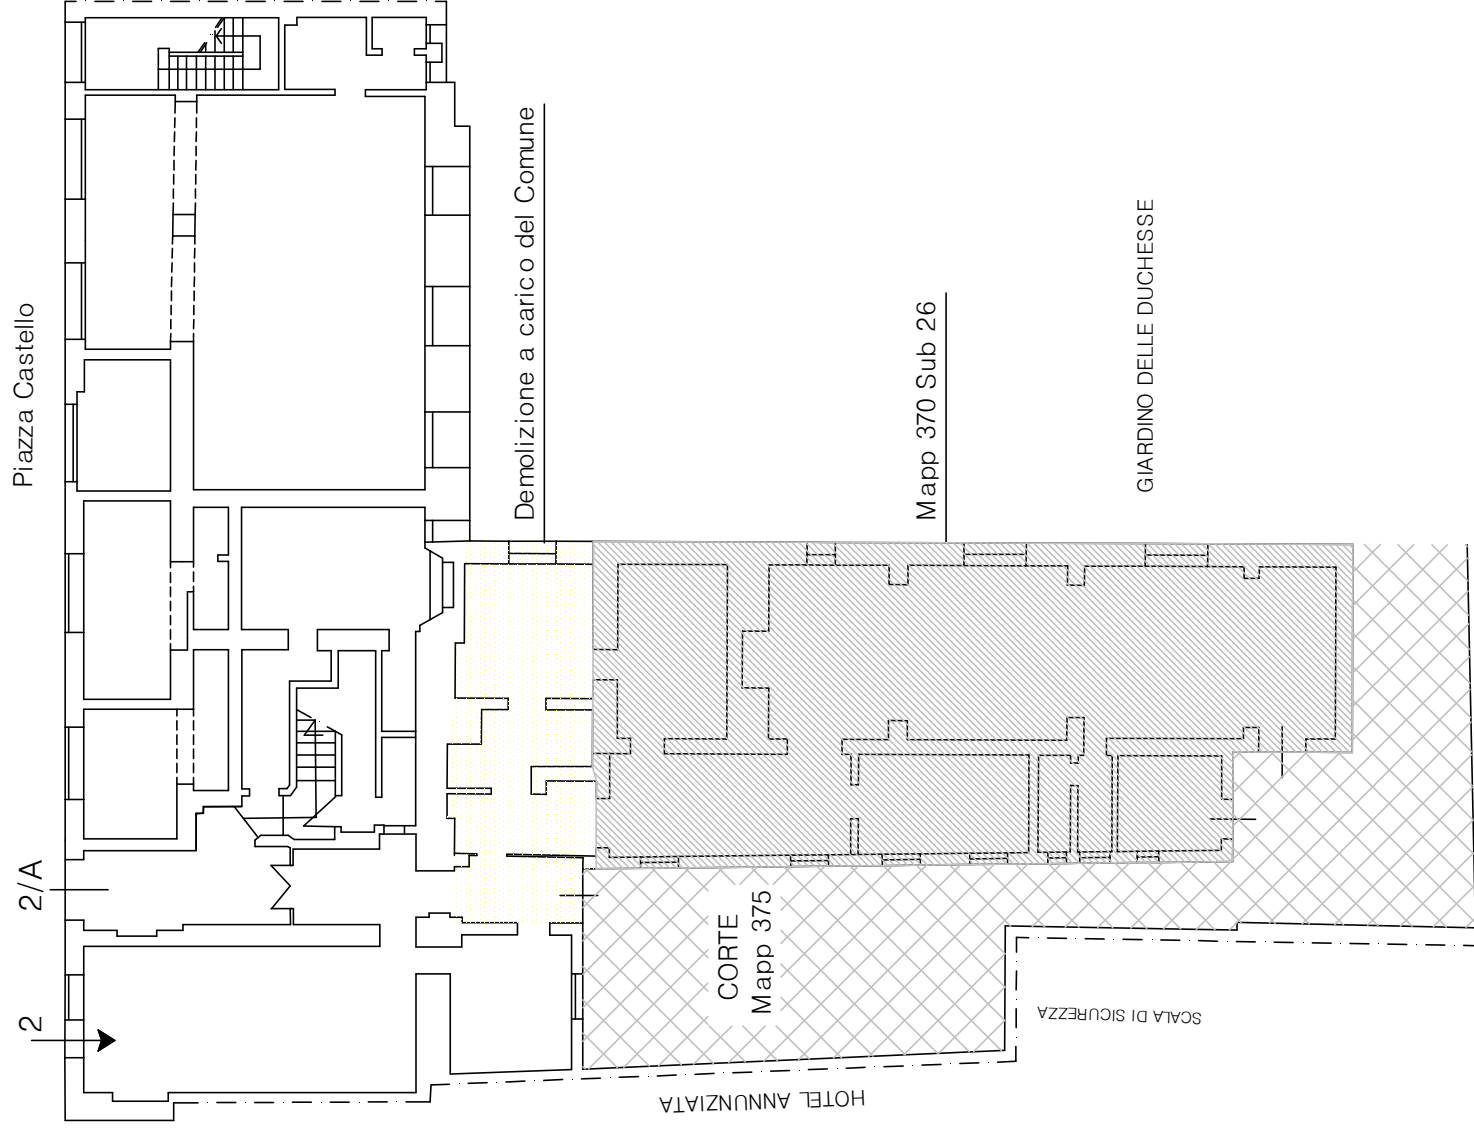

PIANO TERRA

PIANO PRIMO

AREE DA CONCESSIONARE

Legenda

Area costruita

Area scoperta

COMUNE DI FERRARA

SERVIZIO PATRIMONIO

DISEGNO: Locali L.go Castello 2-2/a

DESCRIZIONE: PIANTE PIANO TERRA E PRIMO

SCALA: 1:200

DATA: Gennaio 2019

FILE: 03_F385-Mapp370-Sub26-Sub15_areaLORDA_23gen19.dwg

ARCH.043