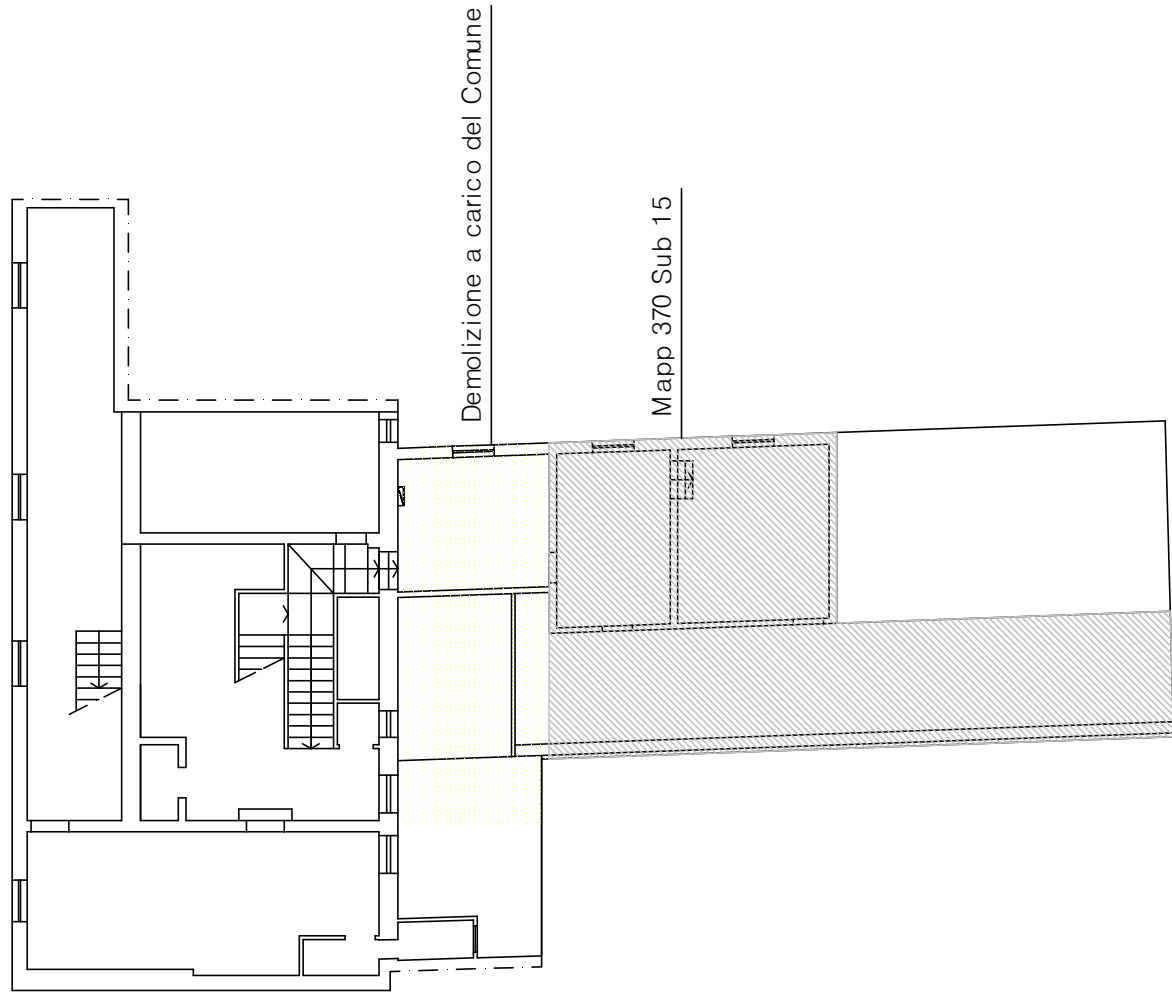

PIANO TERRA

PIANO PRIMO

AREE DA CONCESSIONARE

Legenda

Area costruita

Area scoperta

COMUNE DI FERRARA

SERVIZIO PATRIMONIO

DISEGNO: Locali L.go Castello 2-2/a

DESCRIZIONE: PIANTE PIANO TERRA E PRIMO

SCALA: 1:200

DATA: Gennaio 2019

FILE: 03_F385-Mapp370-Sub26-Sub15_areaLORDA_23gen19.dwg

ARCH.043